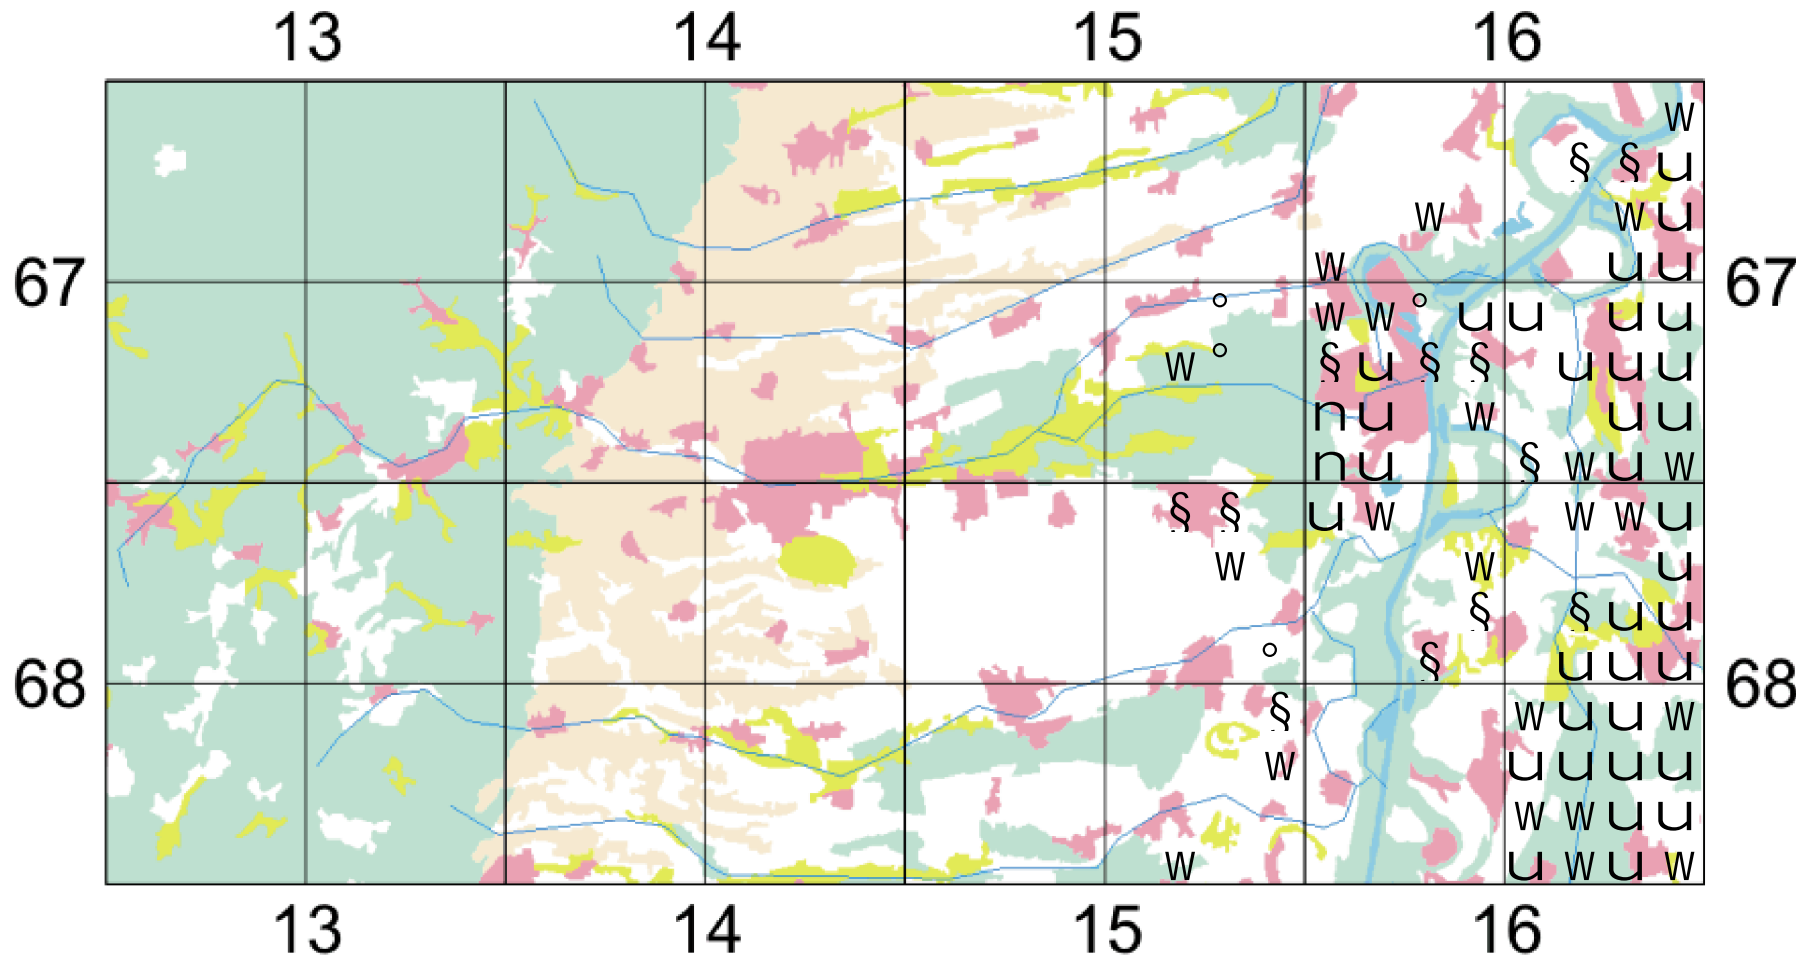

Anthemis ruthenica

- | | | | | | | | |
|---|---------------------|---|------------------------|---|-------------|---|--------------------------------|
| U | indigen: viele Ex. | n | synanthrop: viele Ex. | ° | unbeständig | U | ausgestorben (ehemals indigen) |
| W | indigen: wenige Ex. | § | synanthrop: wenige Ex. | O | kultiviert | | |