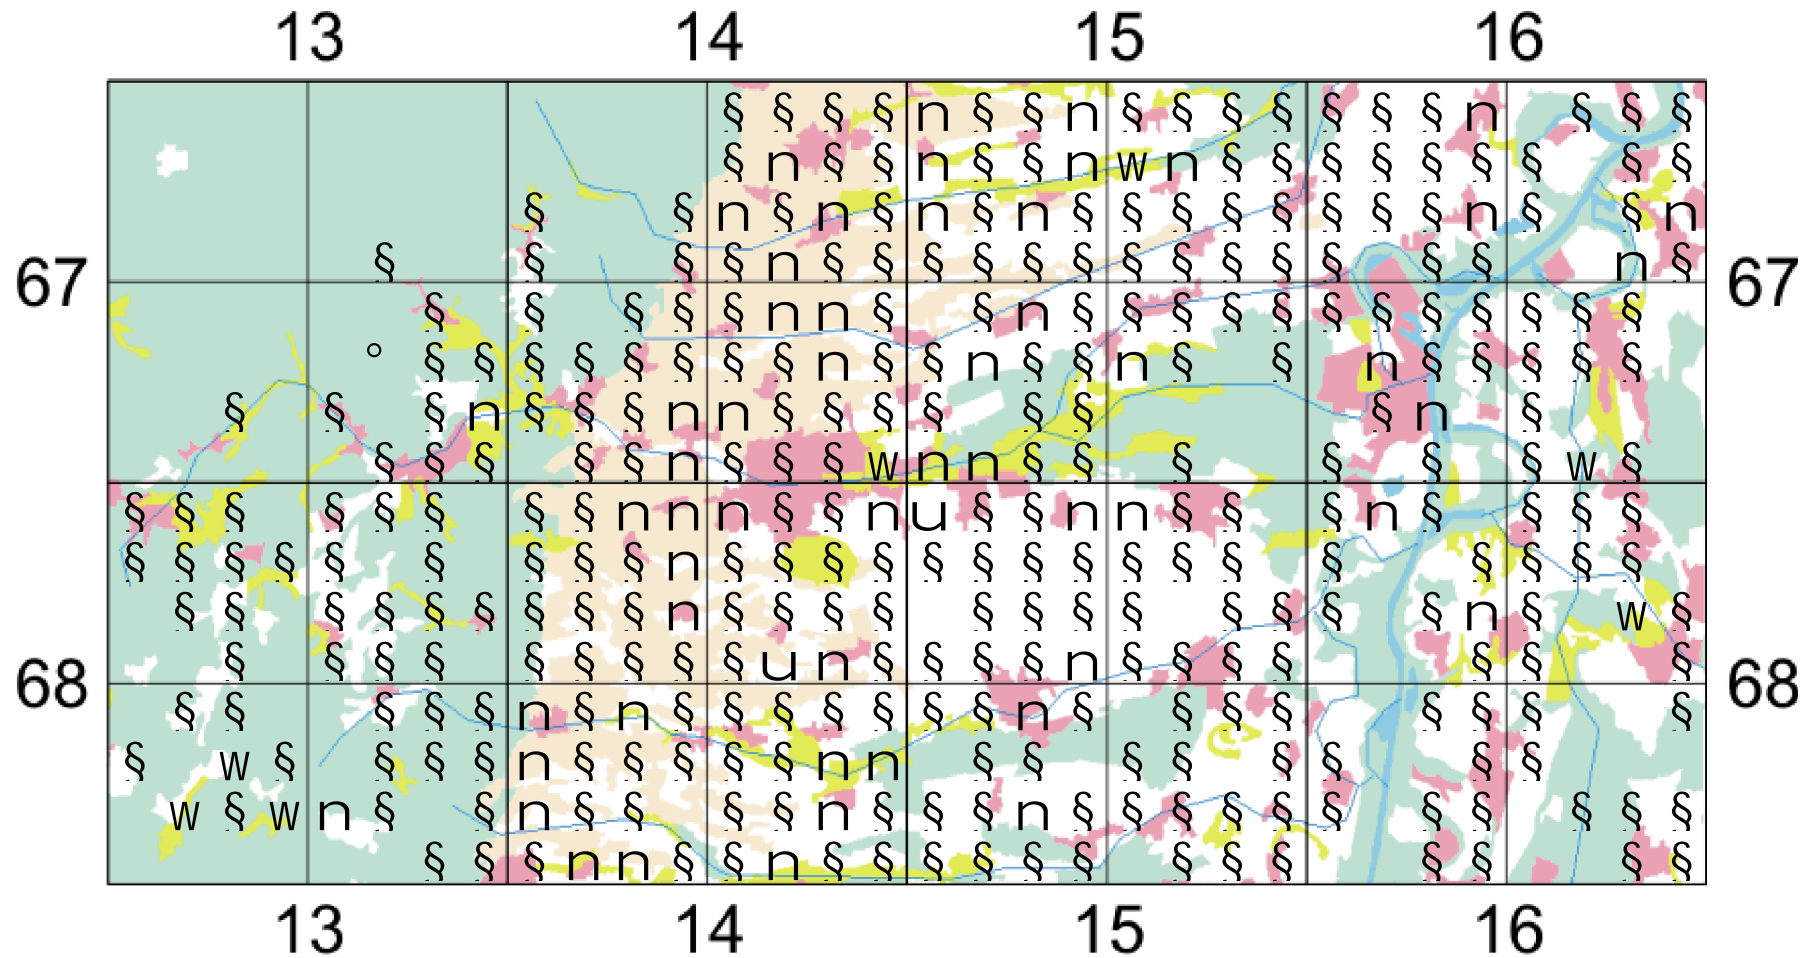

Armoracia rusticana

- |   |                     |   |                        |   |             |   |                                |
|---|---------------------|---|------------------------|---|-------------|---|--------------------------------|
| U | indigen: viele Ex.  | n | synanthrop: viele Ex.  | ° | unbeständig | U | ausgestorben (ehemals indigen) |
| W | indigen: wenige Ex. | § | synanthrop: wenige Ex. | O | kultiviert  |   |                                |