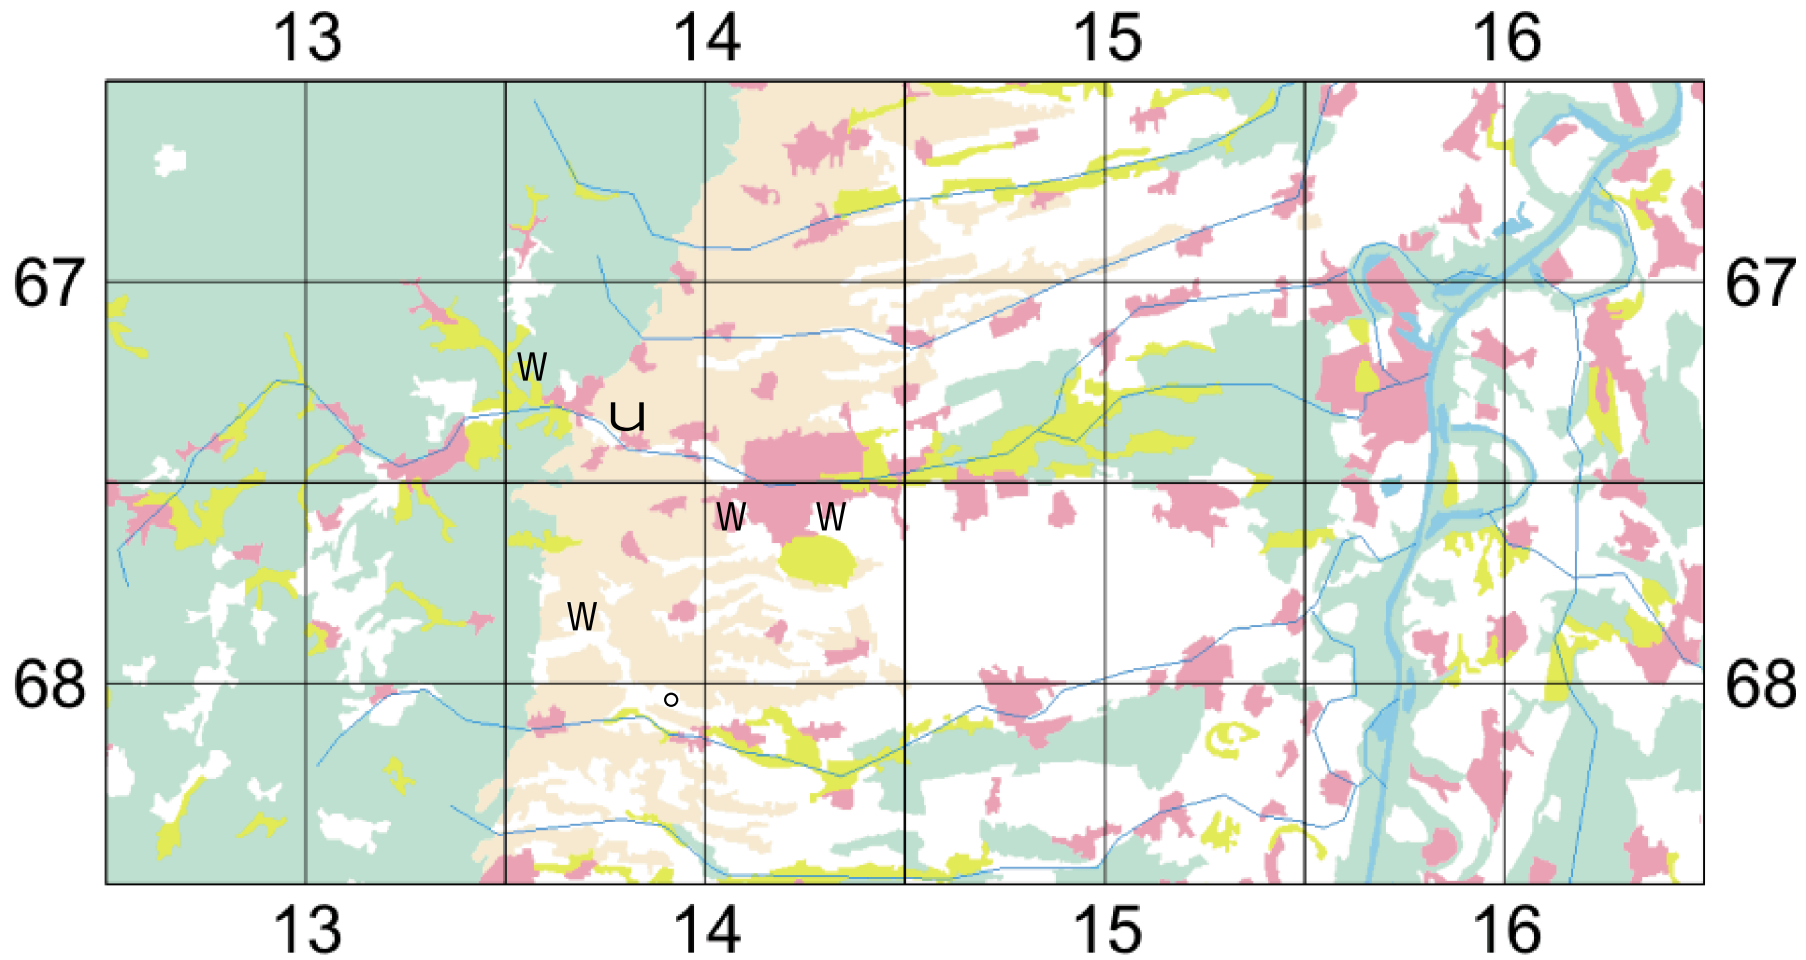

Chenopodium murale

- | | | | | | | | |
|---|---------------------|---|------------------------|---|-------------|---|--------------------------------|
| u | indigen: viele Ex. | n | synanthrop: viele Ex. | ◦ | unbeständig | U | ausgestorben (ehemals indigen) |
| w | indigen: wenige Ex. | s | synanthrop: wenige Ex. | ○ | kultiviert | | |