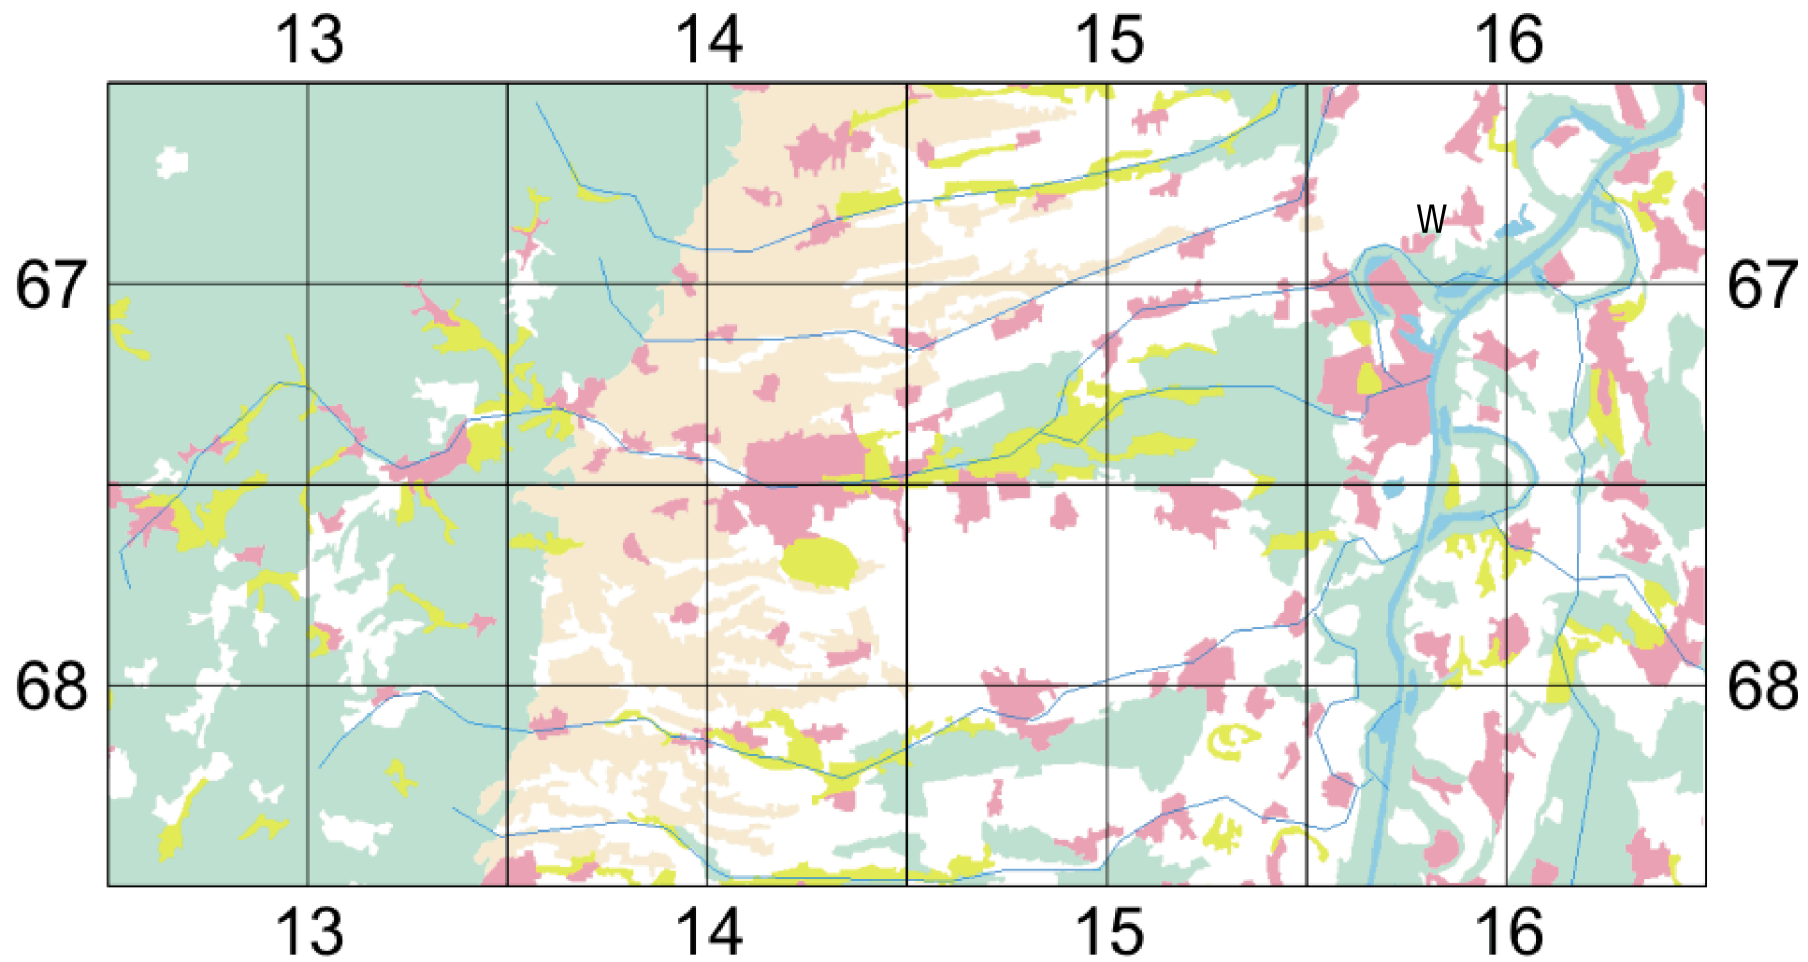

Chenopodium urbicum

- | | | | | | | | |
|---|---------------------|---|------------------------|---|-------------|---|--------------------------------|
| u | indigen: viele Ex. | n | synanthrop: viele Ex. | ◦ | unbeständig | U | ausgestorben (ehemals indigen) |
| W | indigen: wenige Ex. | § | synanthrop: wenige Ex. | ○ | kultiviert | | |