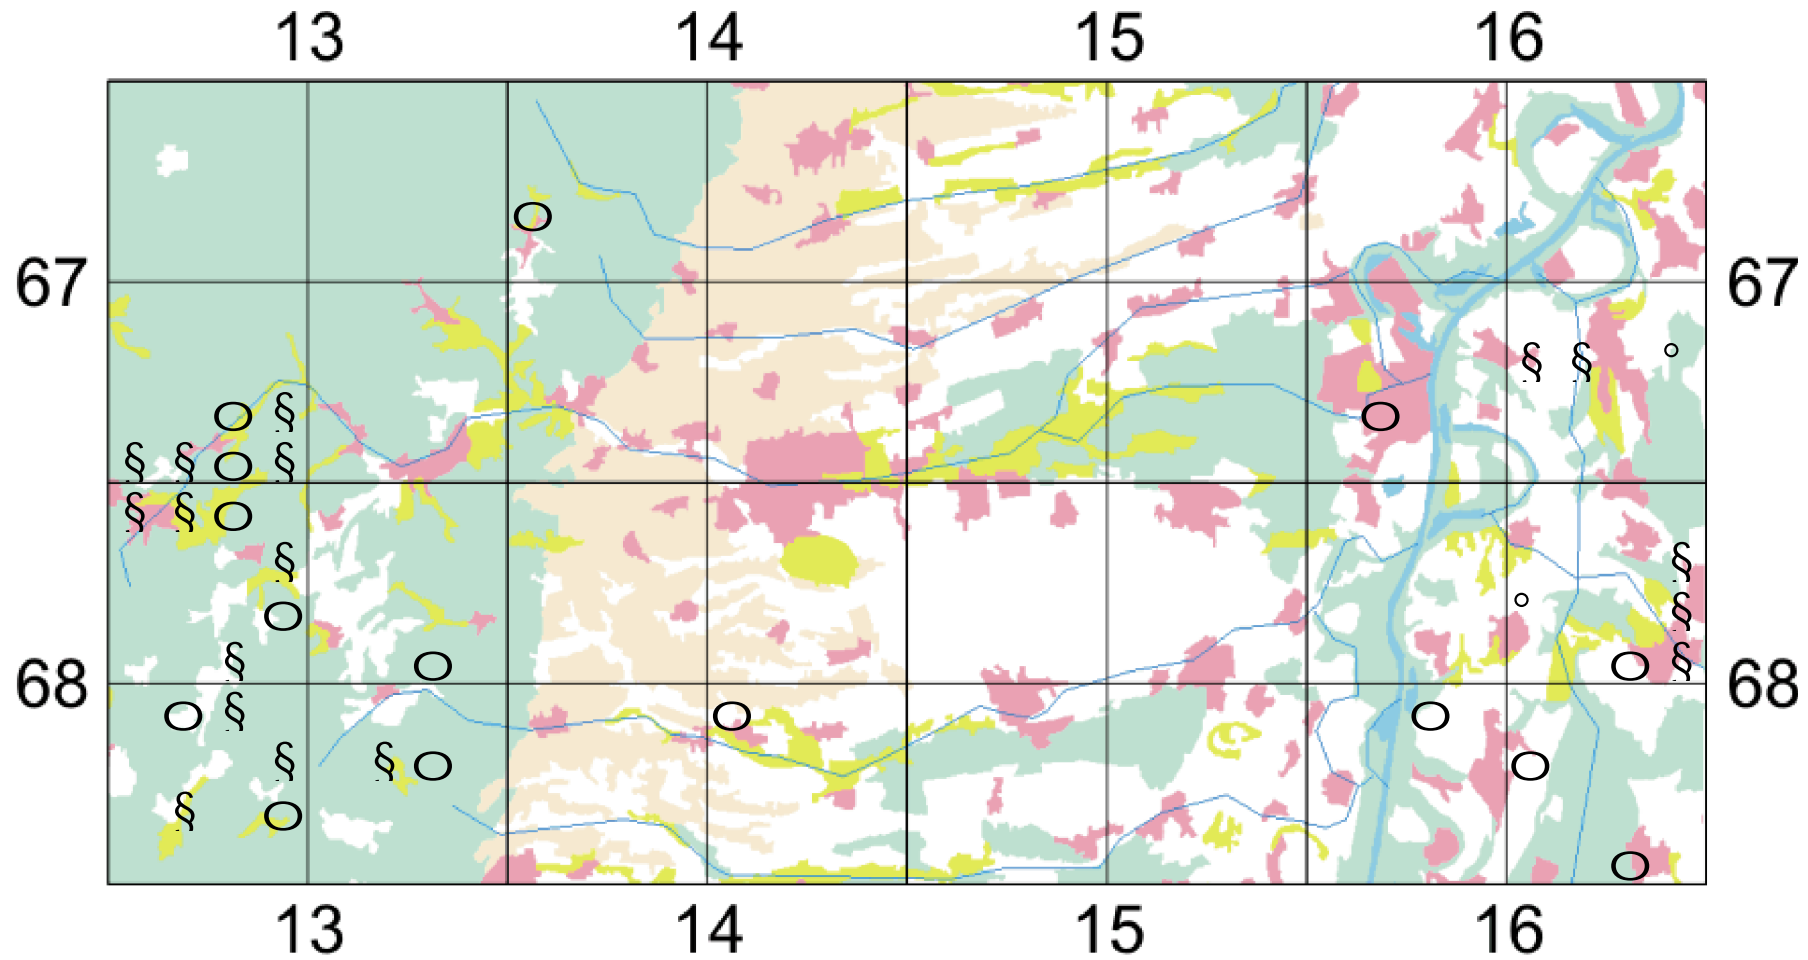

Cotoneaster dammeri

- | | | | | | | | |
|---|---------------------|---|------------------------|---|-------------|---|--------------------------------|
| u | indigen: viele Ex. | n | synanthrop: viele Ex. | o | unbeständig | U | ausgestorben (ehemals indigen) |
| w | indigen: wenige Ex. | s | synanthrop: wenige Ex. | O | kultiviert | | |