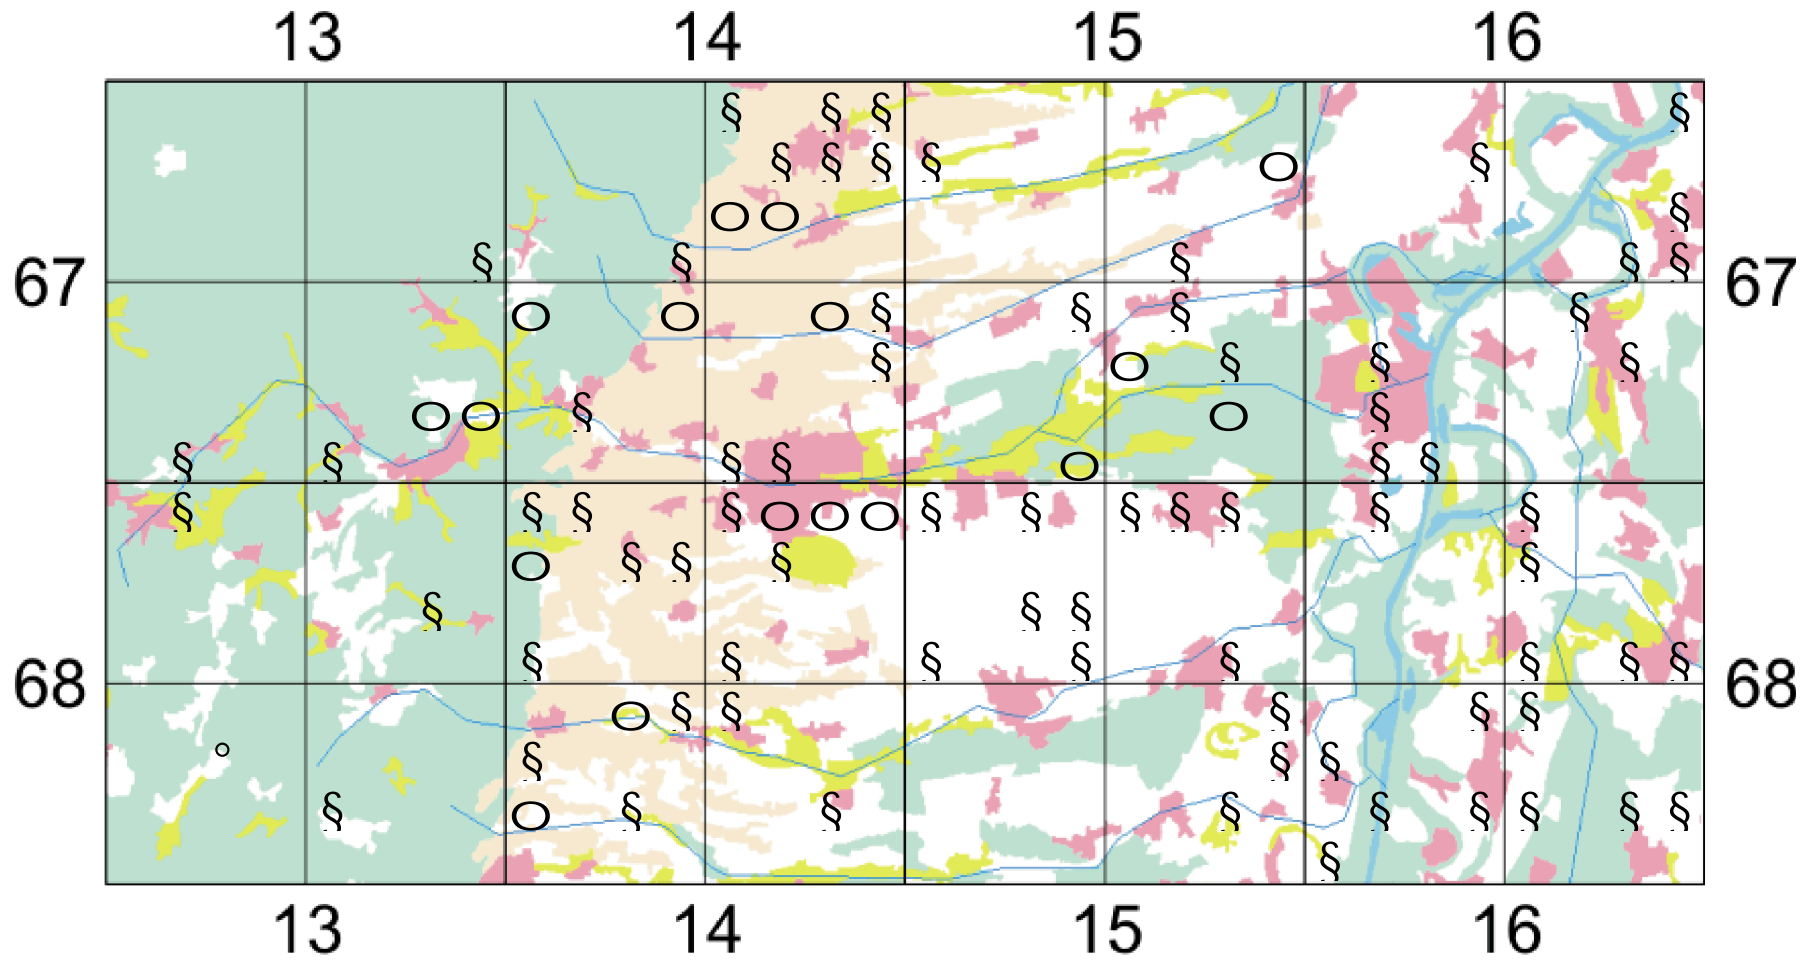

Fallopia baldschuanica

- |   |                     |   |                        |   |             |   |                                |
|---|---------------------|---|------------------------|---|-------------|---|--------------------------------|
| u | indigen: viele Ex.  | n | synanthrop: viele Ex.  | o | unbeständig | U | ausgestorben (ehemals indigen) |
| w | indigen: wenige Ex. | s | synanthrop: wenige Ex. | O | kultiviert  |   |                                |