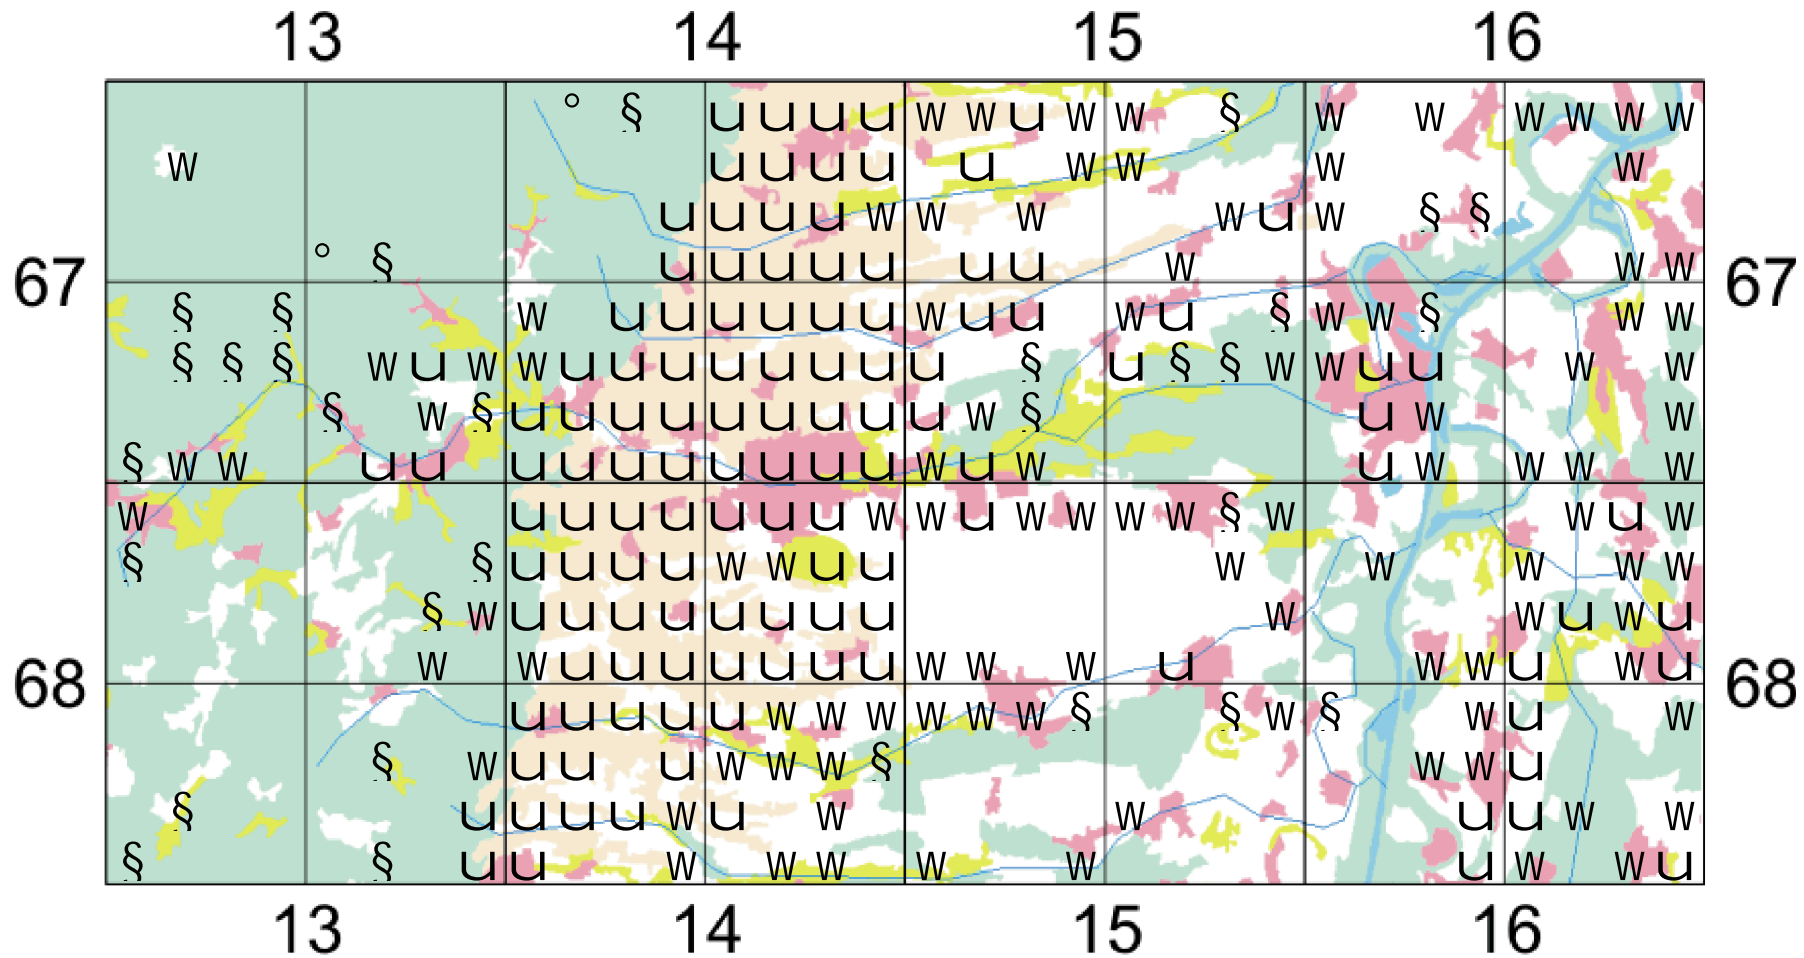

Geranium rotundifolium

- u indigen: viele Ex.
- w indigen: wenige Ex.
- § synanthrop: wenige Ex.
- ° unbeständig
- U ausgestorben (ehemals indigen)
- kultiviert