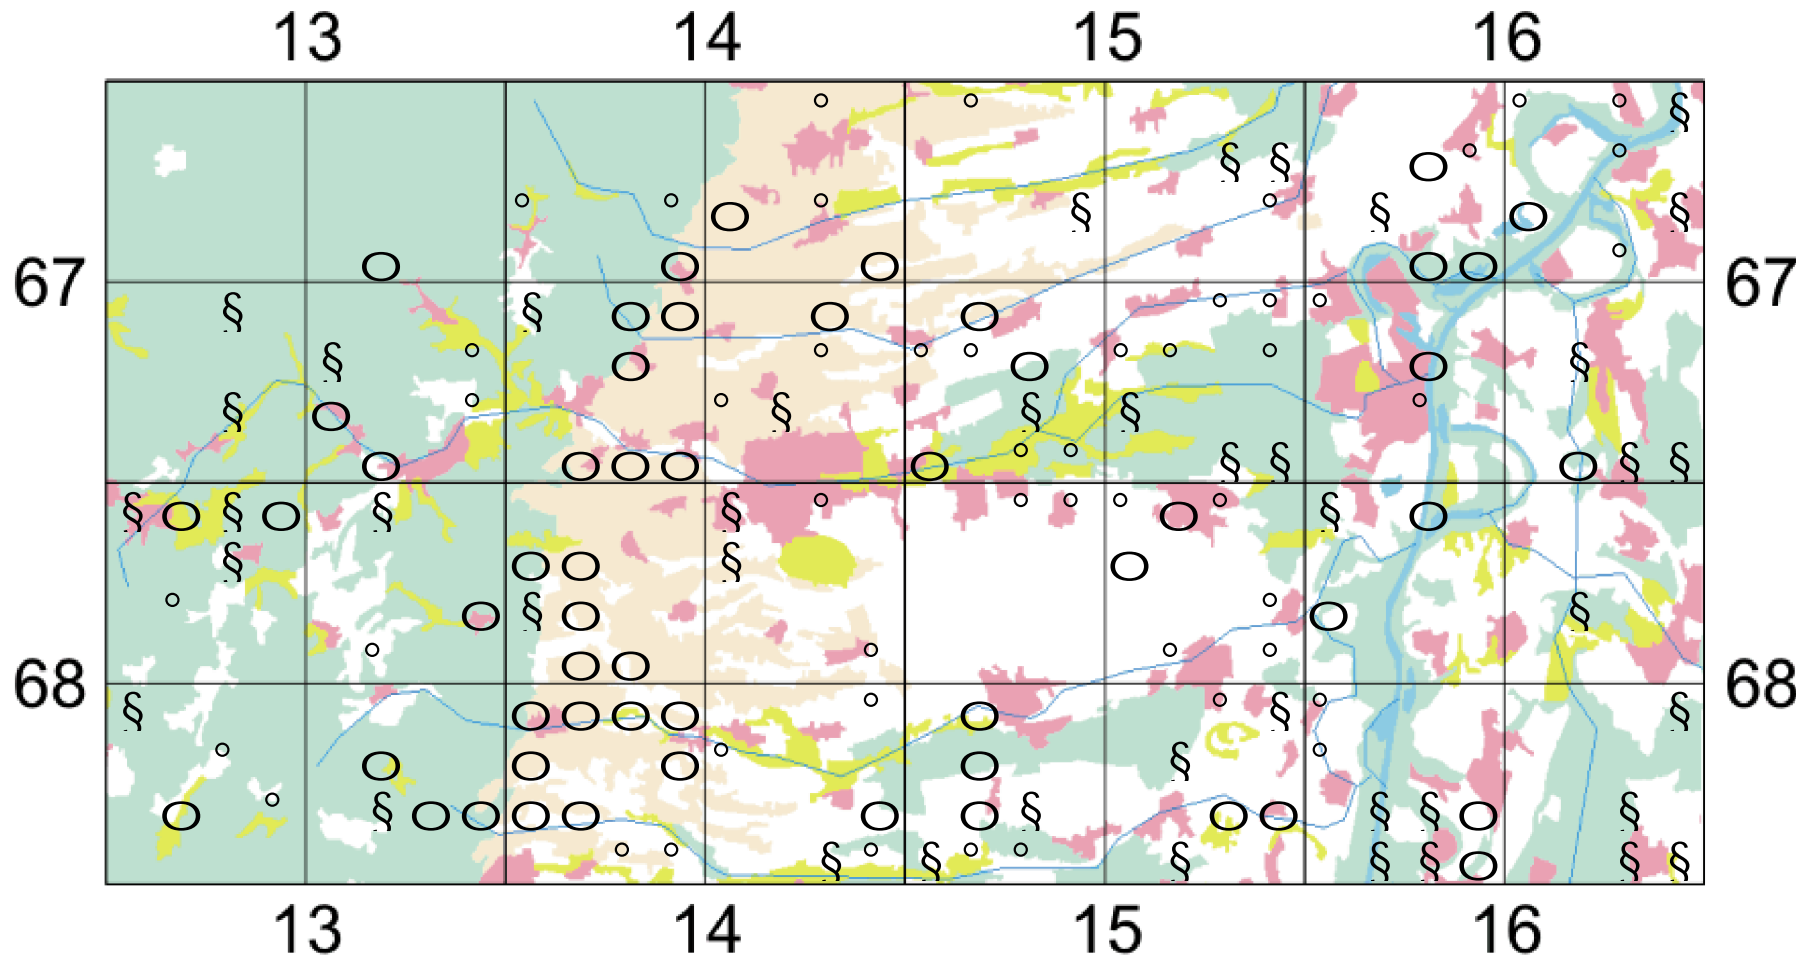

Hemerocallis fulva

- | | | | | | | | |
|---|---------------------|---|------------------------|---|-------------|---|--------------------------------|
| U | indigen: viele Ex. | n | synanthrop: viele Ex. | o | unbeständig | U | ausgestorben (ehemals indigen) |
| W | indigen: wenige Ex. | § | synanthrop: wenige Ex. | O | kultiviert | | |