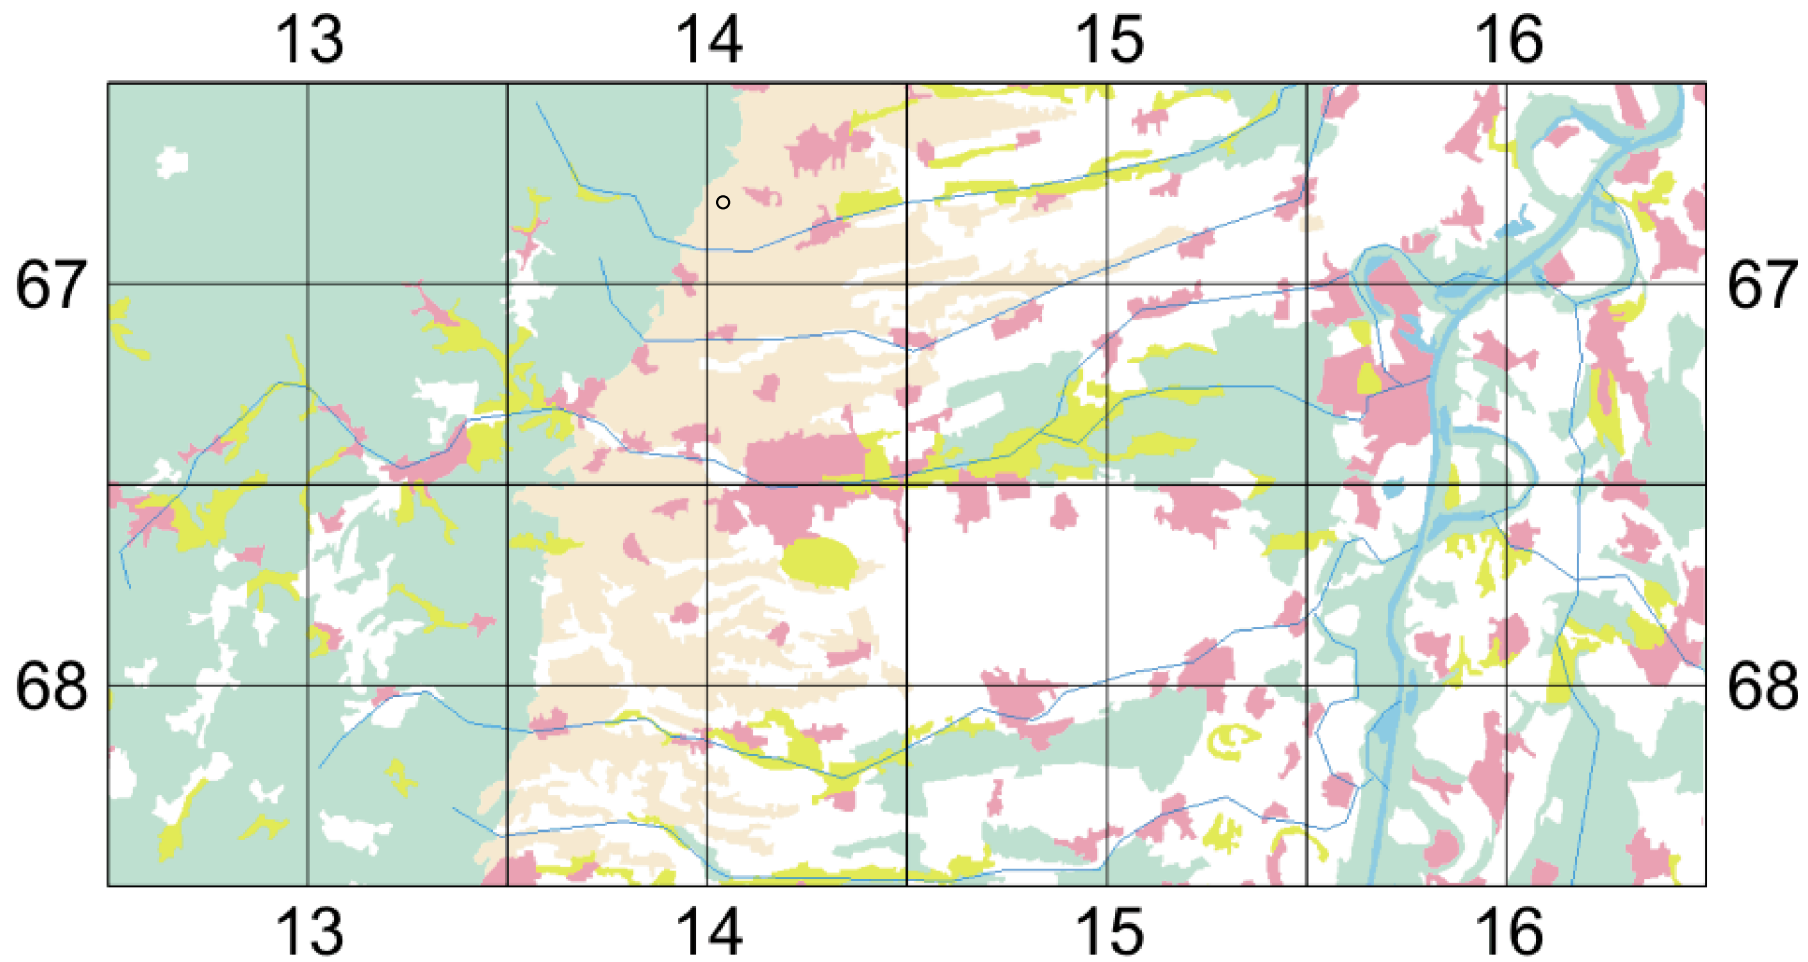

Lavathera cretica

- | | | | | | | | |
|---|---------------------|---|------------------------|---|-------------|---|--------------------------------|
| U | indigen: viele Ex. | n | synanthrop: viele Ex. | ◦ | unbeständig | U | ausgestorben (ehemals indigen) |
| W | indigen: wenige Ex. | § | synanthrop: wenige Ex. | ○ | kultiviert | | |