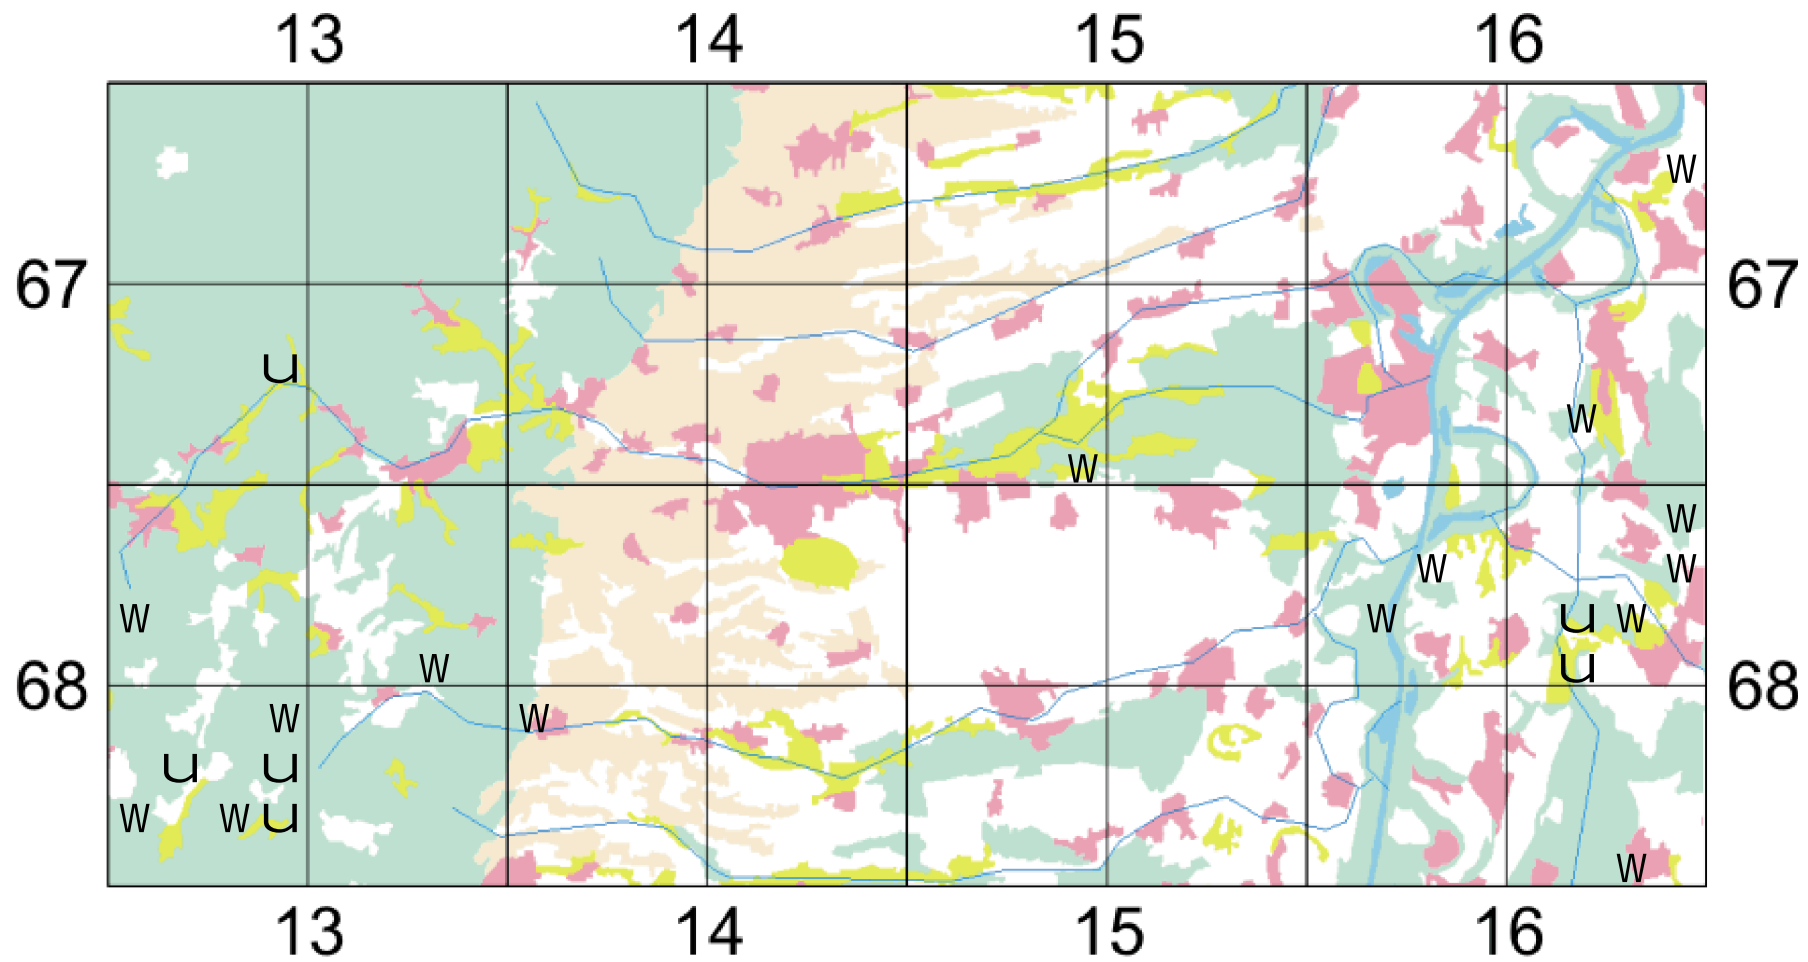

Mentha x verticillata = M. aquatica x arvensis

- | | | | | | | | |
|---|---------------------|---|------------------------|---|-------------|---|--------------------------------|
| u | indigen: viele Ex. | n | synanthrop: viele Ex. | o | unbeständig | U | ausgestorben (ehemals indigen) |
| w | indigen: wenige Ex. | s | synanthrop: wenige Ex. | o | kultiviert | | |