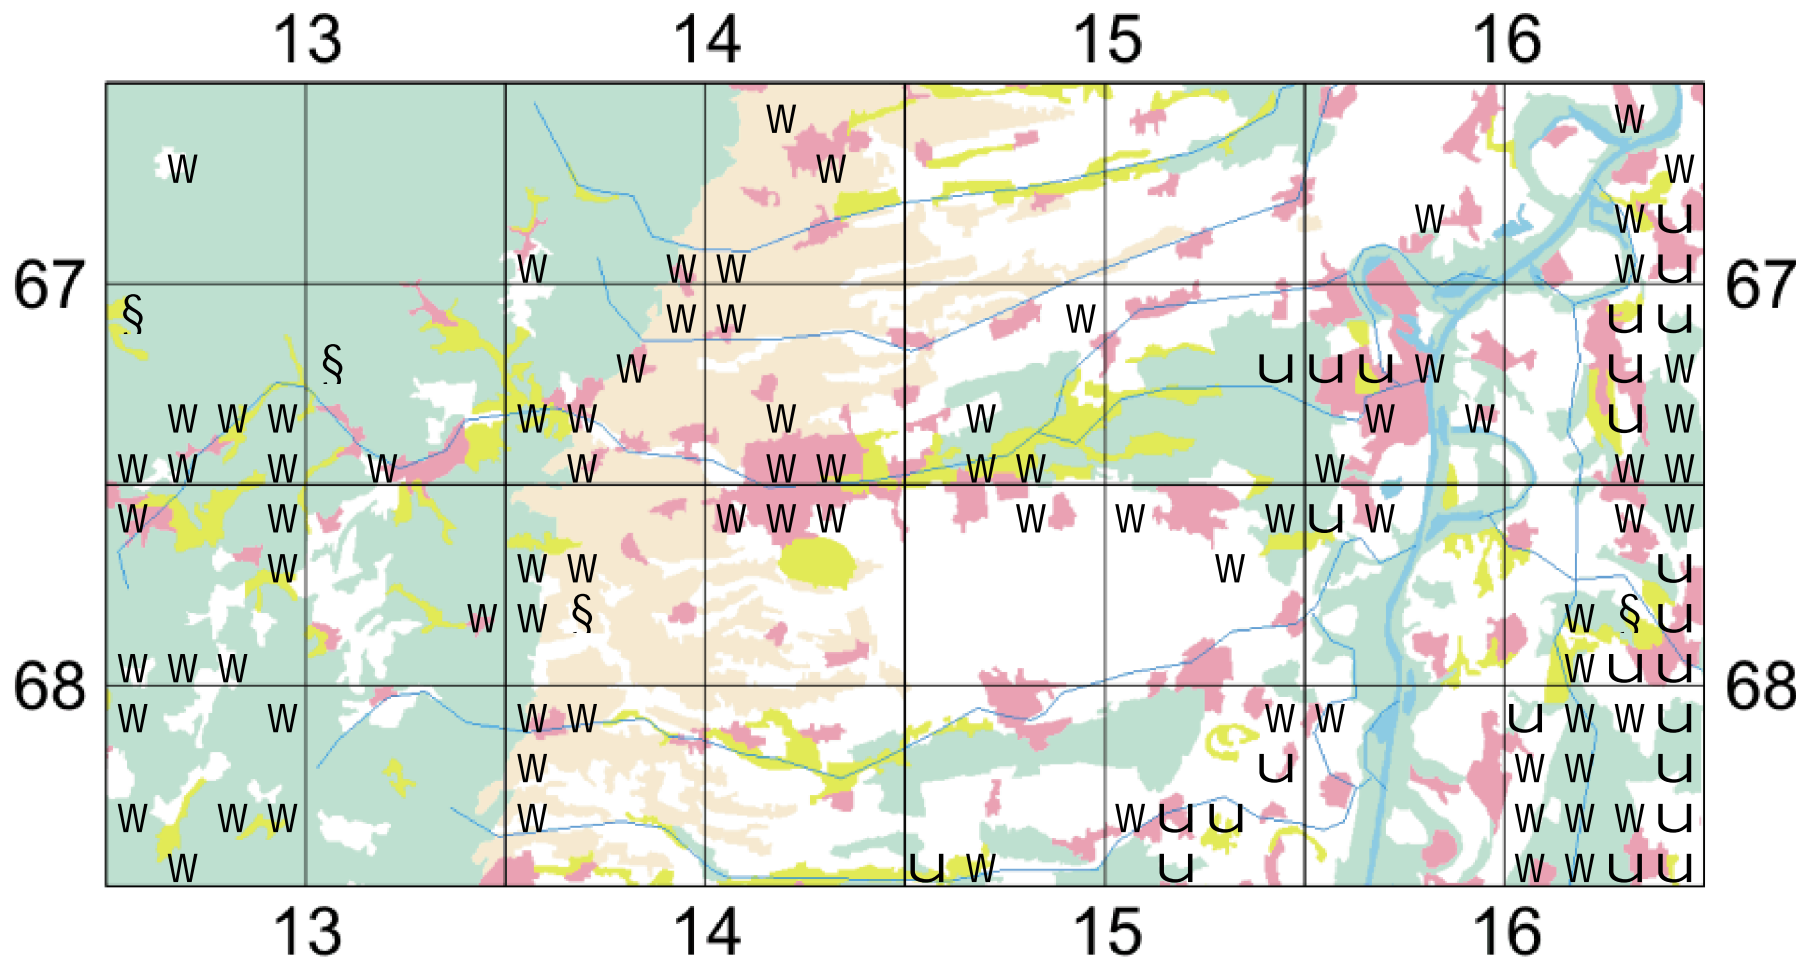

Papaver dubium ssp. dubium

- |   |                     |   |                        |   |             |   |                                |
|---|---------------------|---|------------------------|---|-------------|---|--------------------------------|
| U | indigen: viele Ex.  | n | synanthrop: viele Ex.  | ° | unbeständig | U | ausgestorben (ehemals indigen) |
| W | indigen: wenige Ex. | § | synanthrop: wenige Ex. | O | kultiviert  |   |                                |