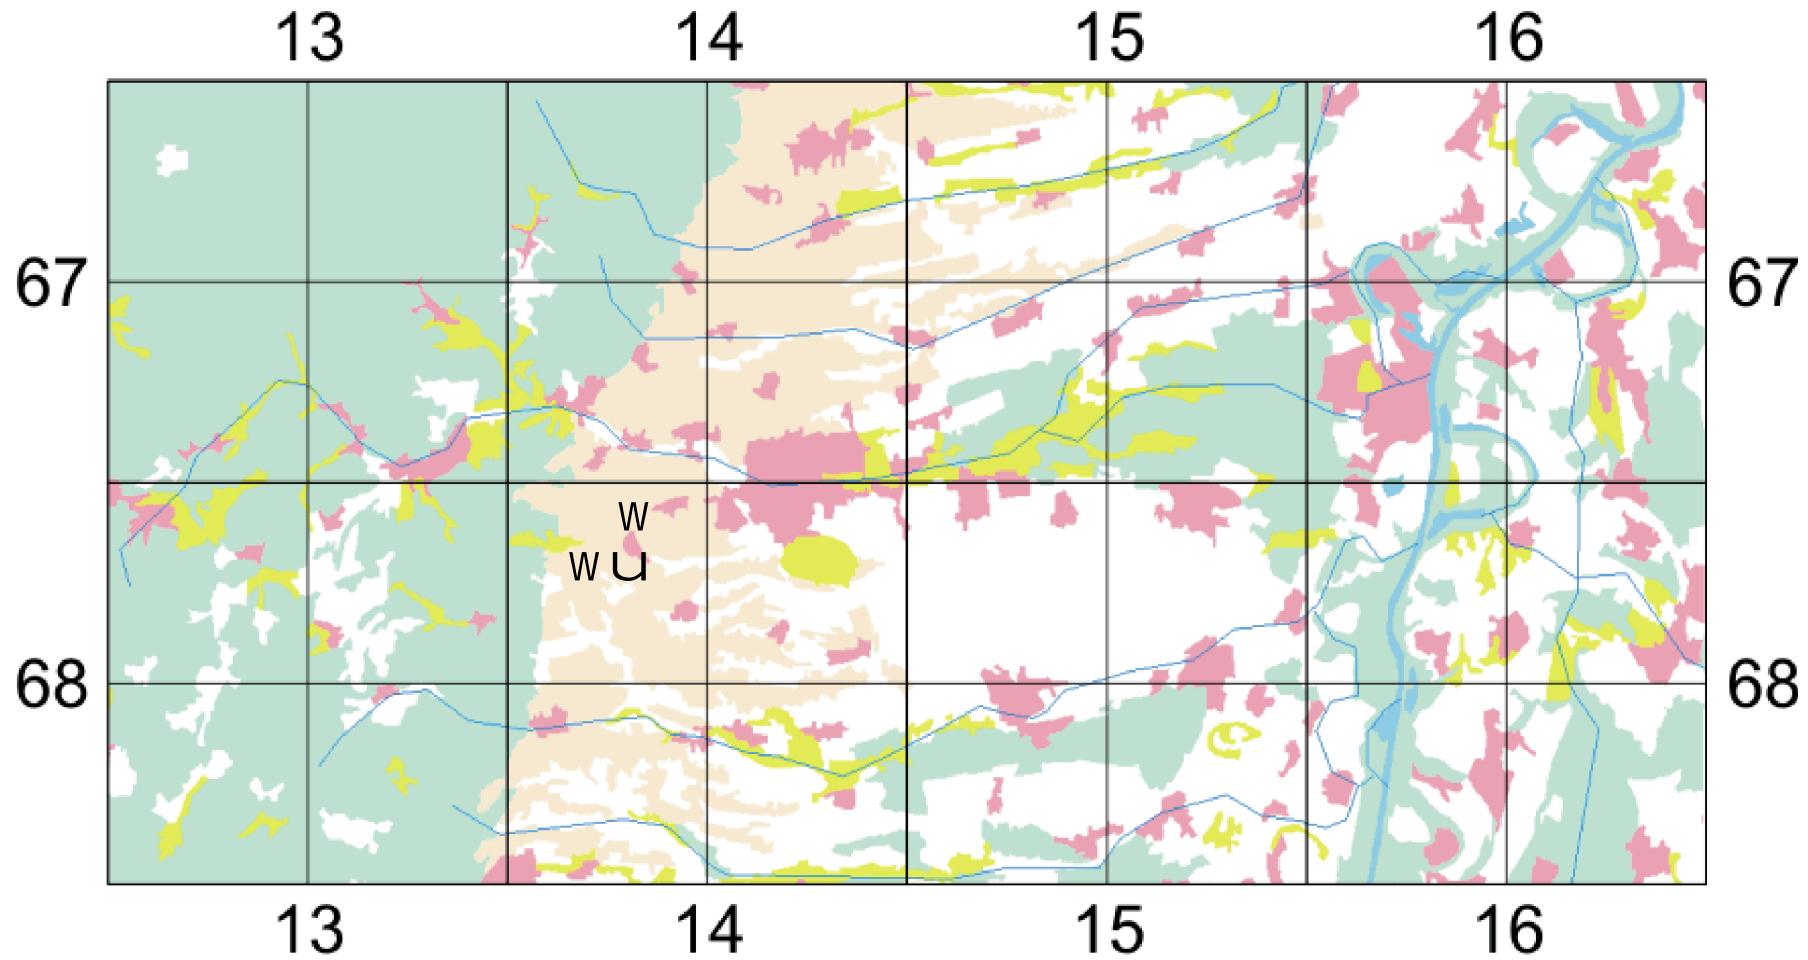

Papaver dubium ssp. *lecoqii*

- | | | | | | | | |
|---|---------------------|---|------------------------|---|-------------|---|--------------------------------|
| U | indigen: viele Ex. | n | synanthrop: viele Ex. | ◦ | unbeständig | U | ausgestorben (ehemals indigen) |
| W | indigen: wenige Ex. | § | synanthrop: wenige Ex. | ○ | kultiviert | | |