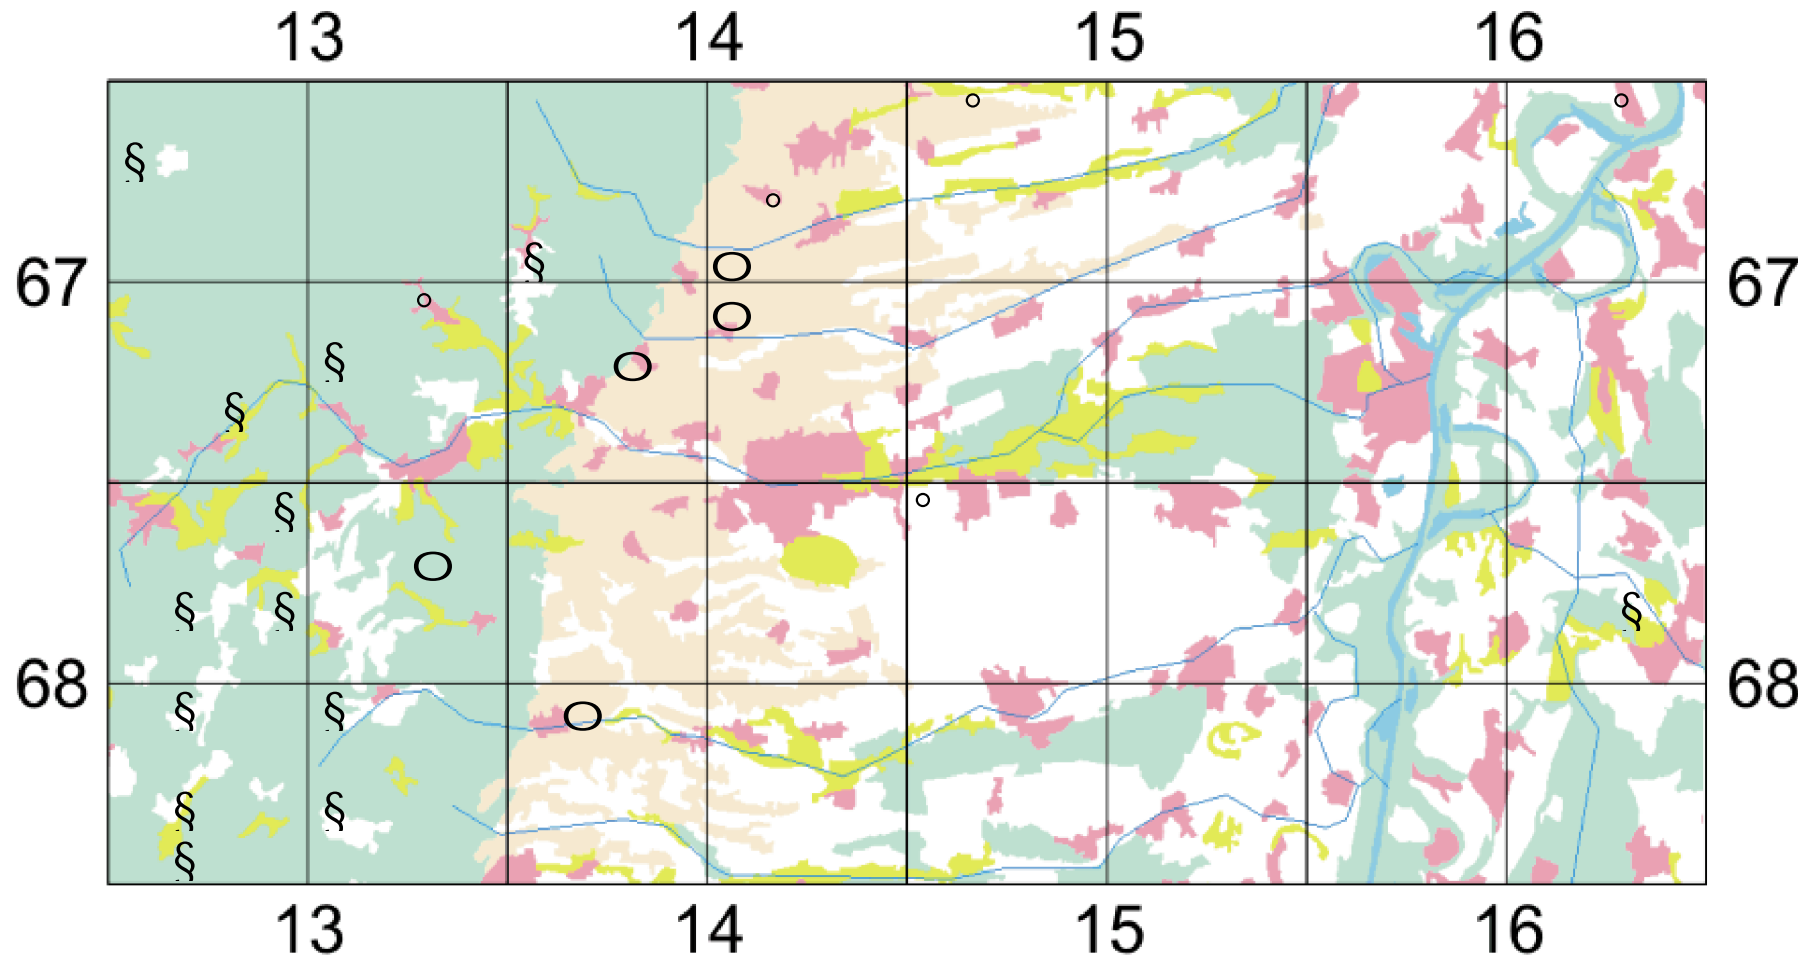

Phalaris arundinacea var. picta

- |   |                     |   |                        |   |             |   |                                |
|---|---------------------|---|------------------------|---|-------------|---|--------------------------------|
| U | indigen: viele Ex.  | ¶ | synanthrop: viele Ex.  | ◦ | unbeständig | U | ausgestorben (ehemals indigen) |
| W | indigen: wenige Ex. | § | synanthrop: wenige Ex. | ○ | kultiviert  |   |                                |