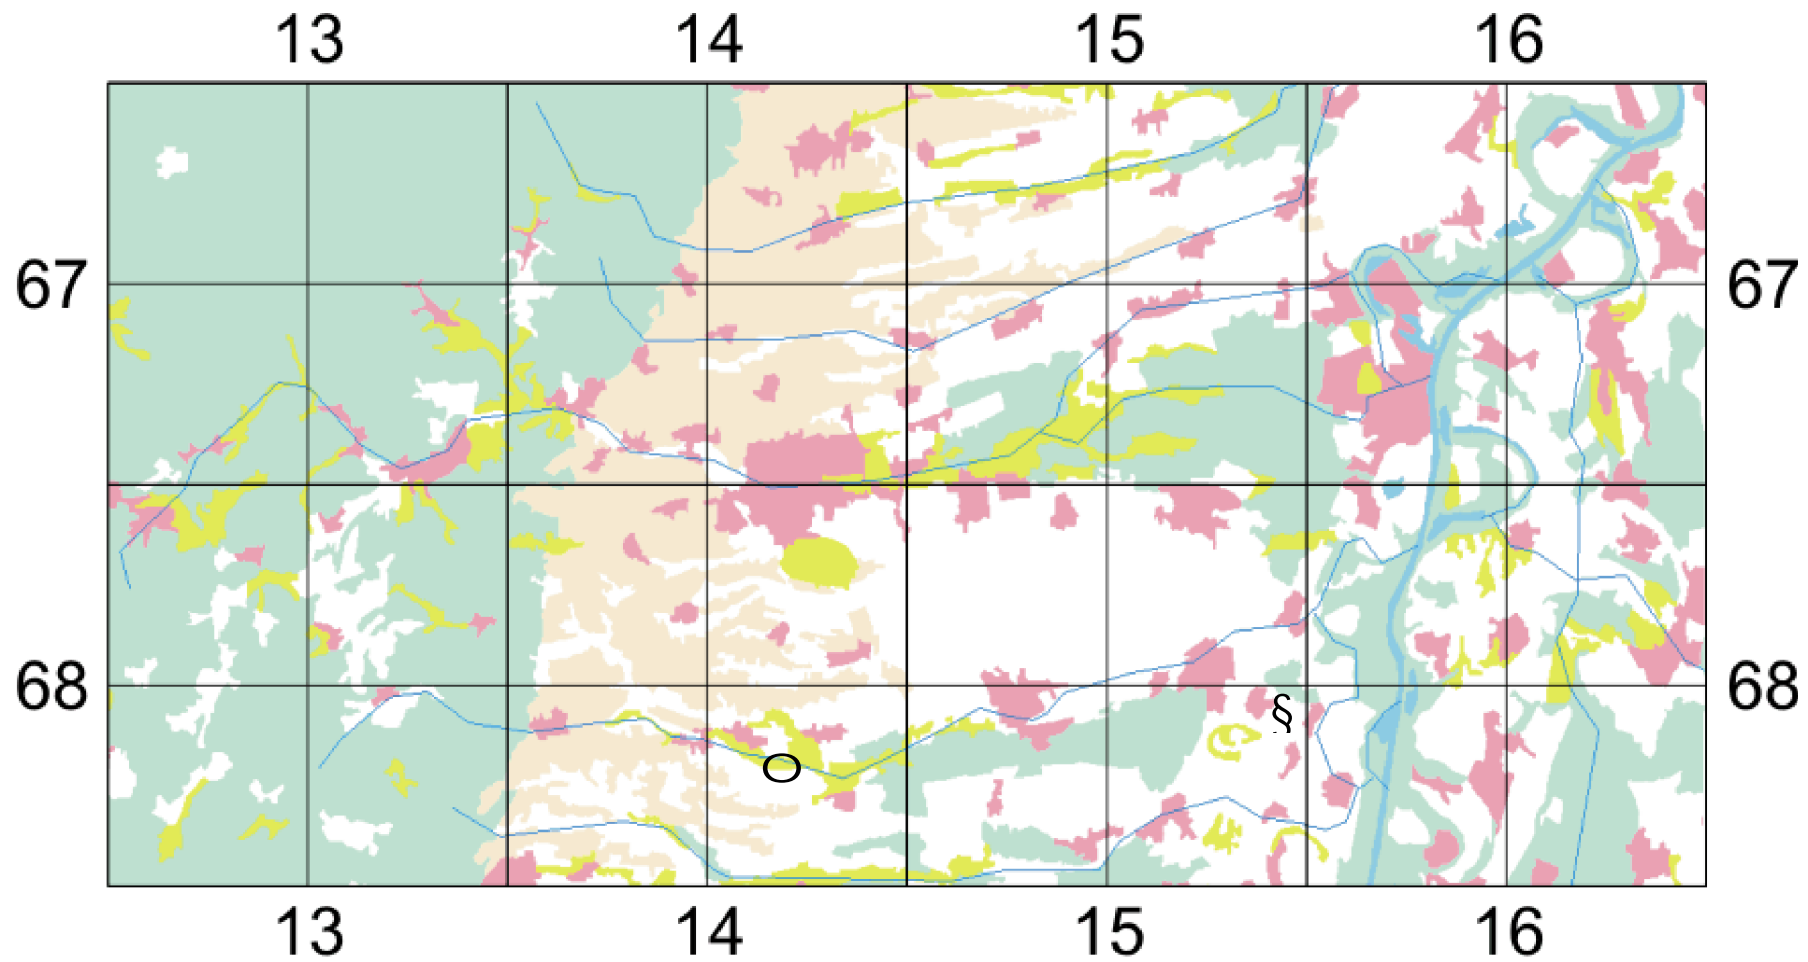

Pontederia cordata

- | | | | | | | | |
|---|---------------------|---|------------------------|---|-------------|---|--------------------------------|
| U | indigen: viele Ex. | n | synanthrop: viele Ex. | ° | unbeständig | U | ausgestorben (ehemals indigen) |
| W | indigen: wenige Ex. | § | synanthrop: wenige Ex. | ○ | kultiviert | | |