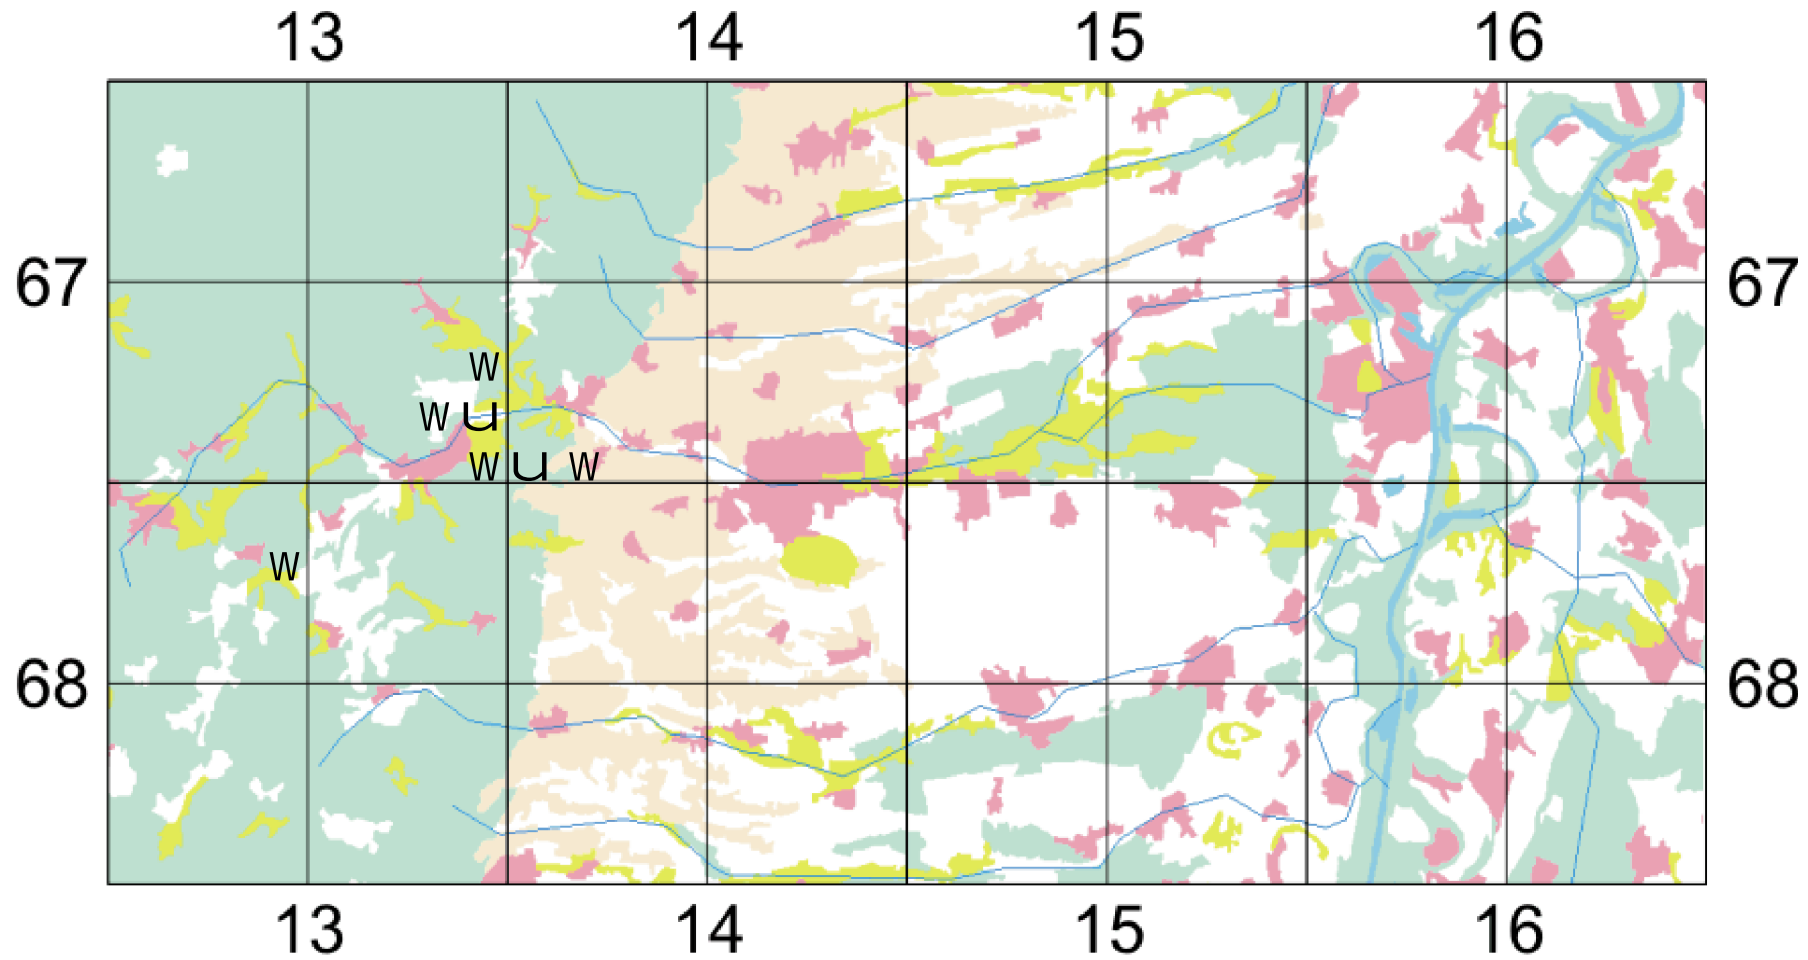

Potentilla leucopolitana

- | | | | | | | | |
|---|---------------------|---|------------------------|---|-------------|---|--------------------------------|
| U | indigen: viele Ex. | n | synanthrop: viele Ex. | o | unbeständig | U | ausgestorben (ehemals indigen) |
| W | indigen: wenige Ex. | § | synanthrop: wenige Ex. | O | kultiviert | | |