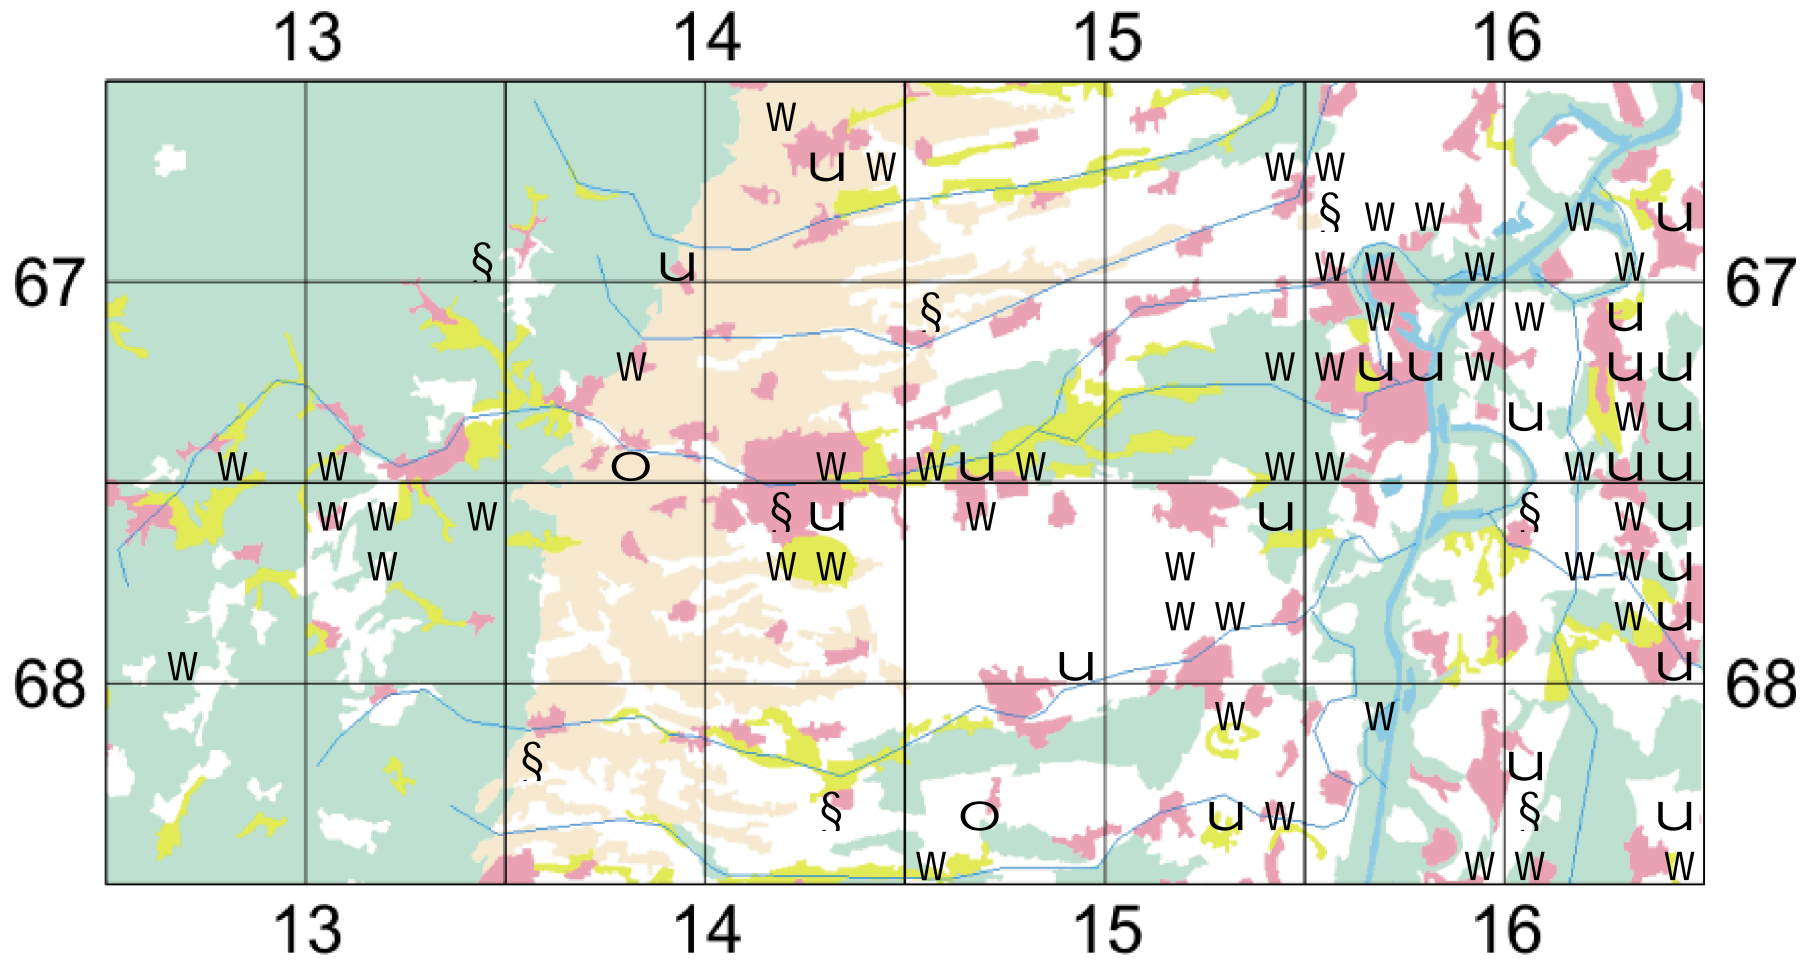

Potentilla recta

- |   |                     |   |                        |   |             |   |                                |
|---|---------------------|---|------------------------|---|-------------|---|--------------------------------|
| U | indigen: viele Ex.  | n | synanthrop: viele Ex.  | o | unbeständig | U | ausgestorben (ehemals indigen) |
| W | indigen: wenige Ex. | § | synanthrop: wenige Ex. | O | kultiviert  |   |                                |