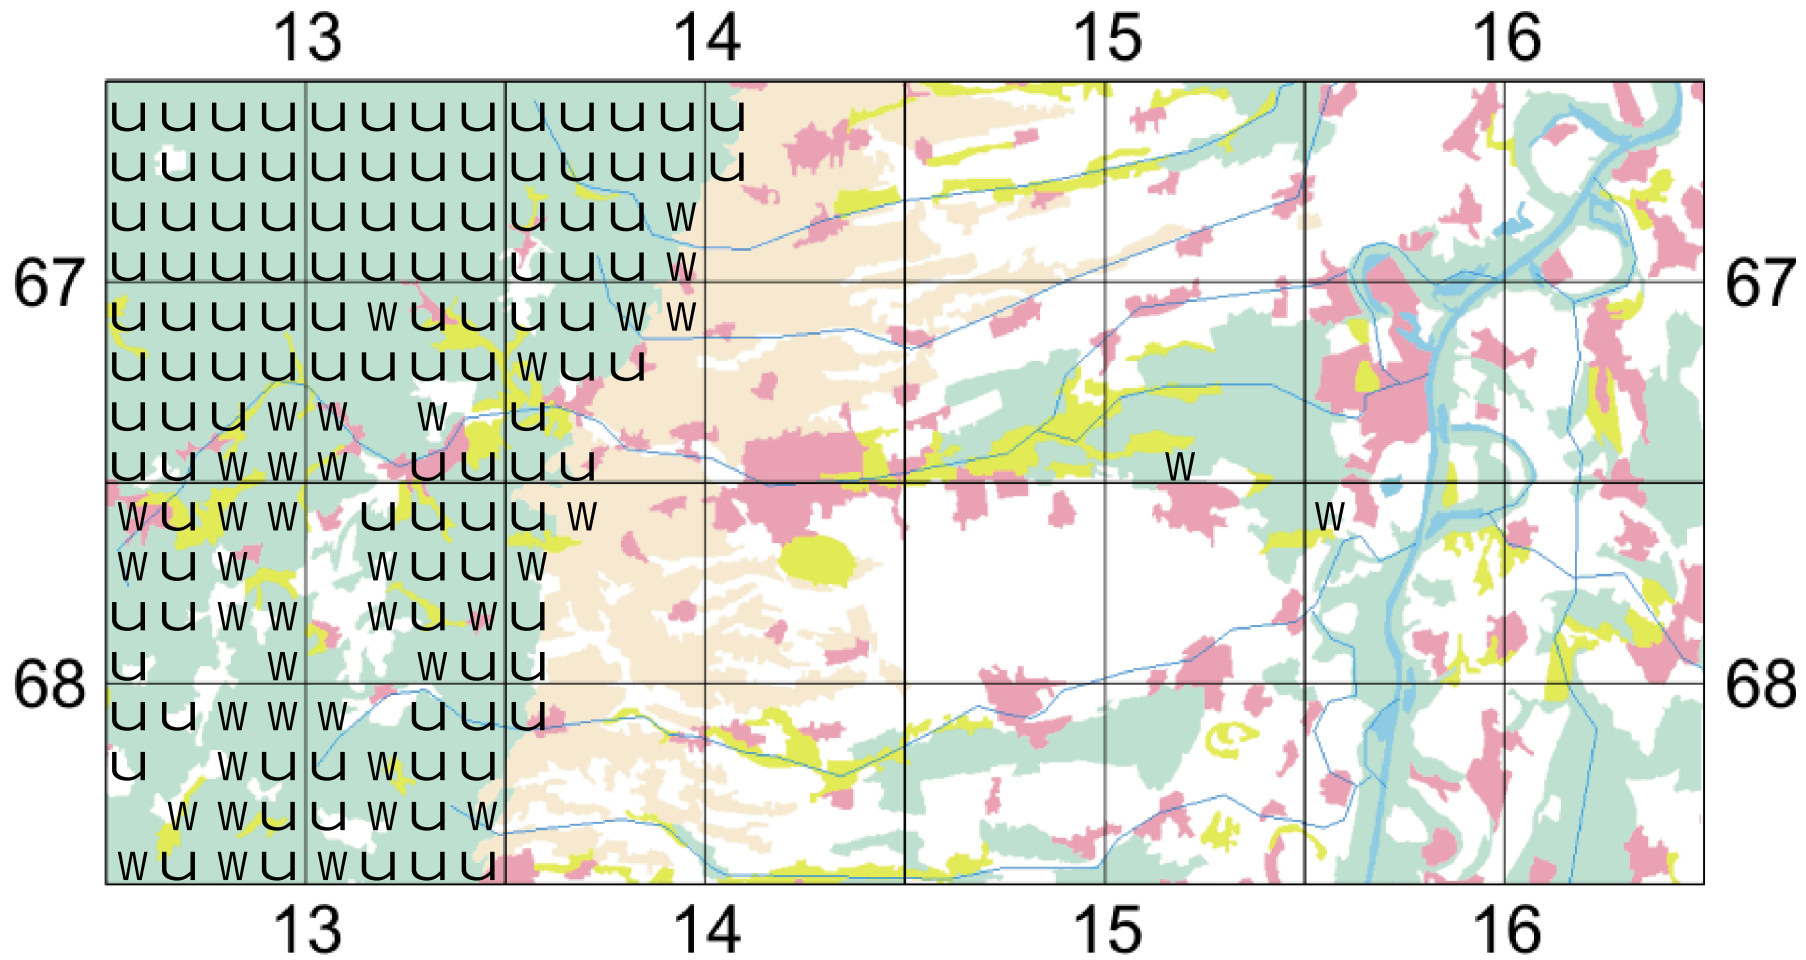

Prenanthes purpurea

- | | | | | | | | |
|---|---------------------|---|------------------------|---|-------------|---|--------------------------------|
| u | indigen: viele Ex. | n | synanthrop: viele Ex. | o | unbeständig | U | ausgestorben (ehemals indigen) |
| w | indigen: wenige Ex. | s | synanthrop: wenige Ex. | O | kultiviert | | |