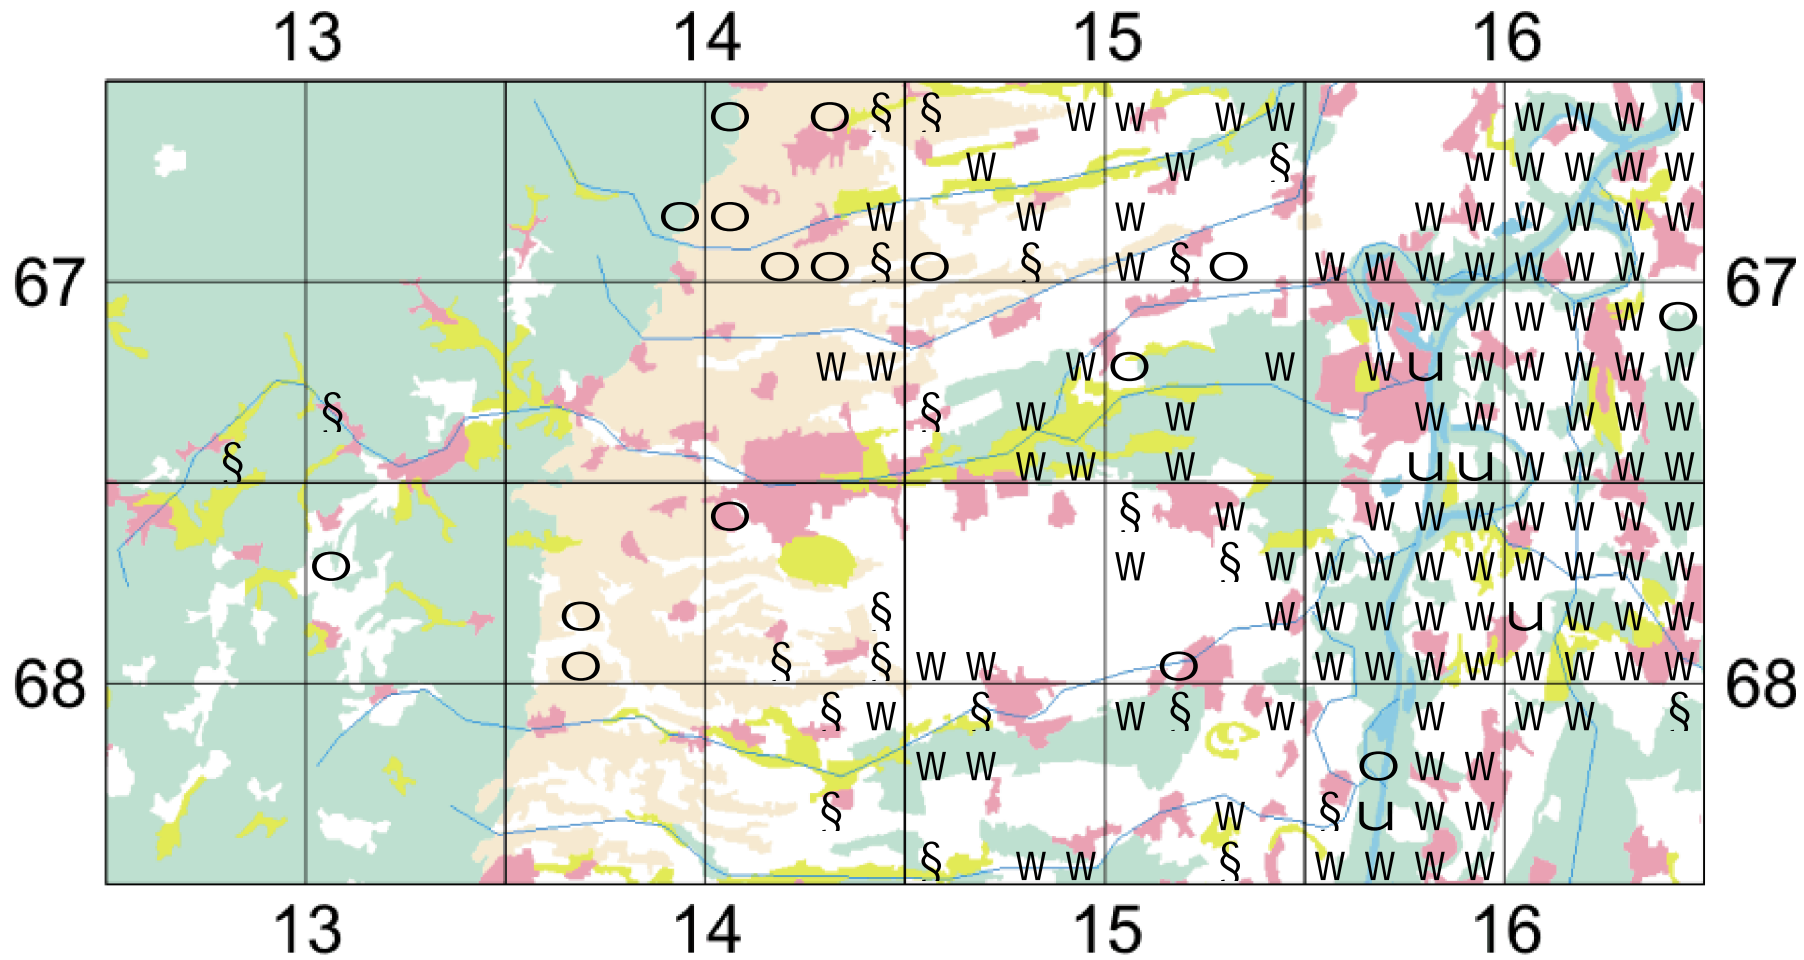

Rhamnus cathartica

- |   |                     |   |                        |   |             |   |                                |
|---|---------------------|---|------------------------|---|-------------|---|--------------------------------|
| U | indigen: viele Ex.  | n | synanthrop: viele Ex.  | ° | unbeständig | U | ausgestorben (ehemals indigen) |
| W | indigen: wenige Ex. | § | synanthrop: wenige Ex. | O | kultiviert  |   |                                |