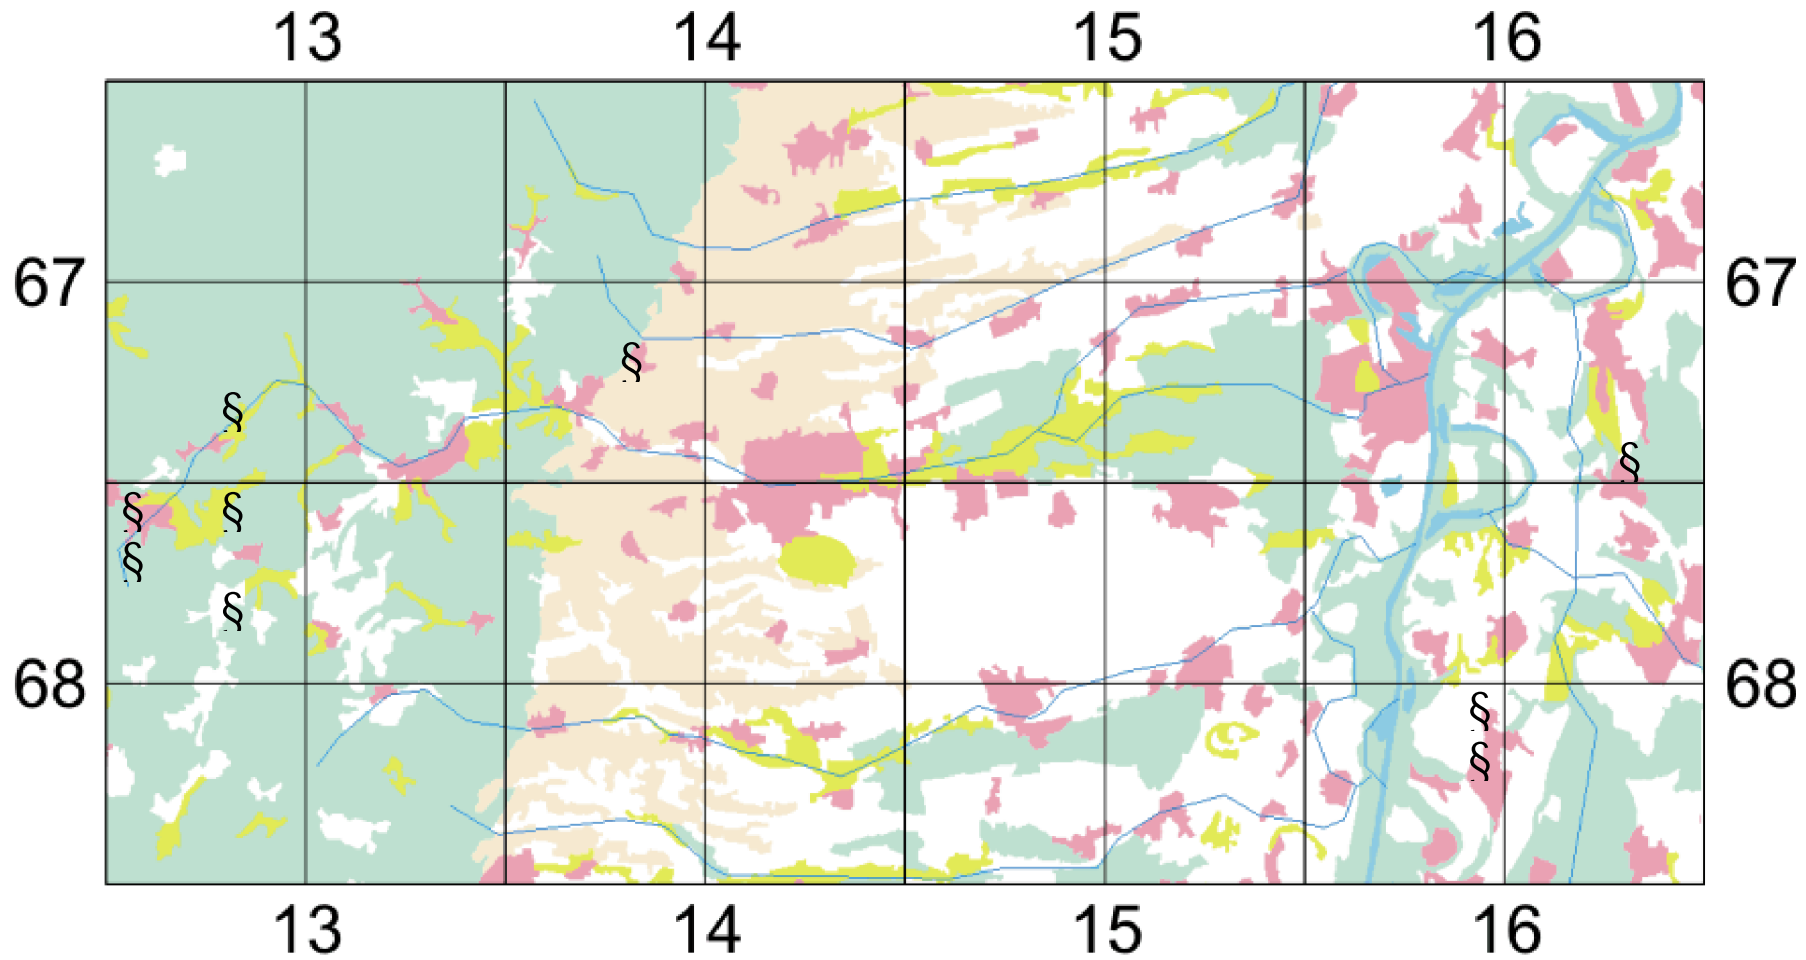

Ribes rubrum var. domesticum

- | | | | | | | | |
|---|---------------------|---|------------------------|---|-------------|---|--------------------------------|
| u | indigen: viele Ex. | n | synanthrop: viele Ex. | o | unbeständig | U | ausgestorben (ehemals indigen) |
| w | indigen: wenige Ex. | s | synanthrop: wenige Ex. | o | kultiviert | | |