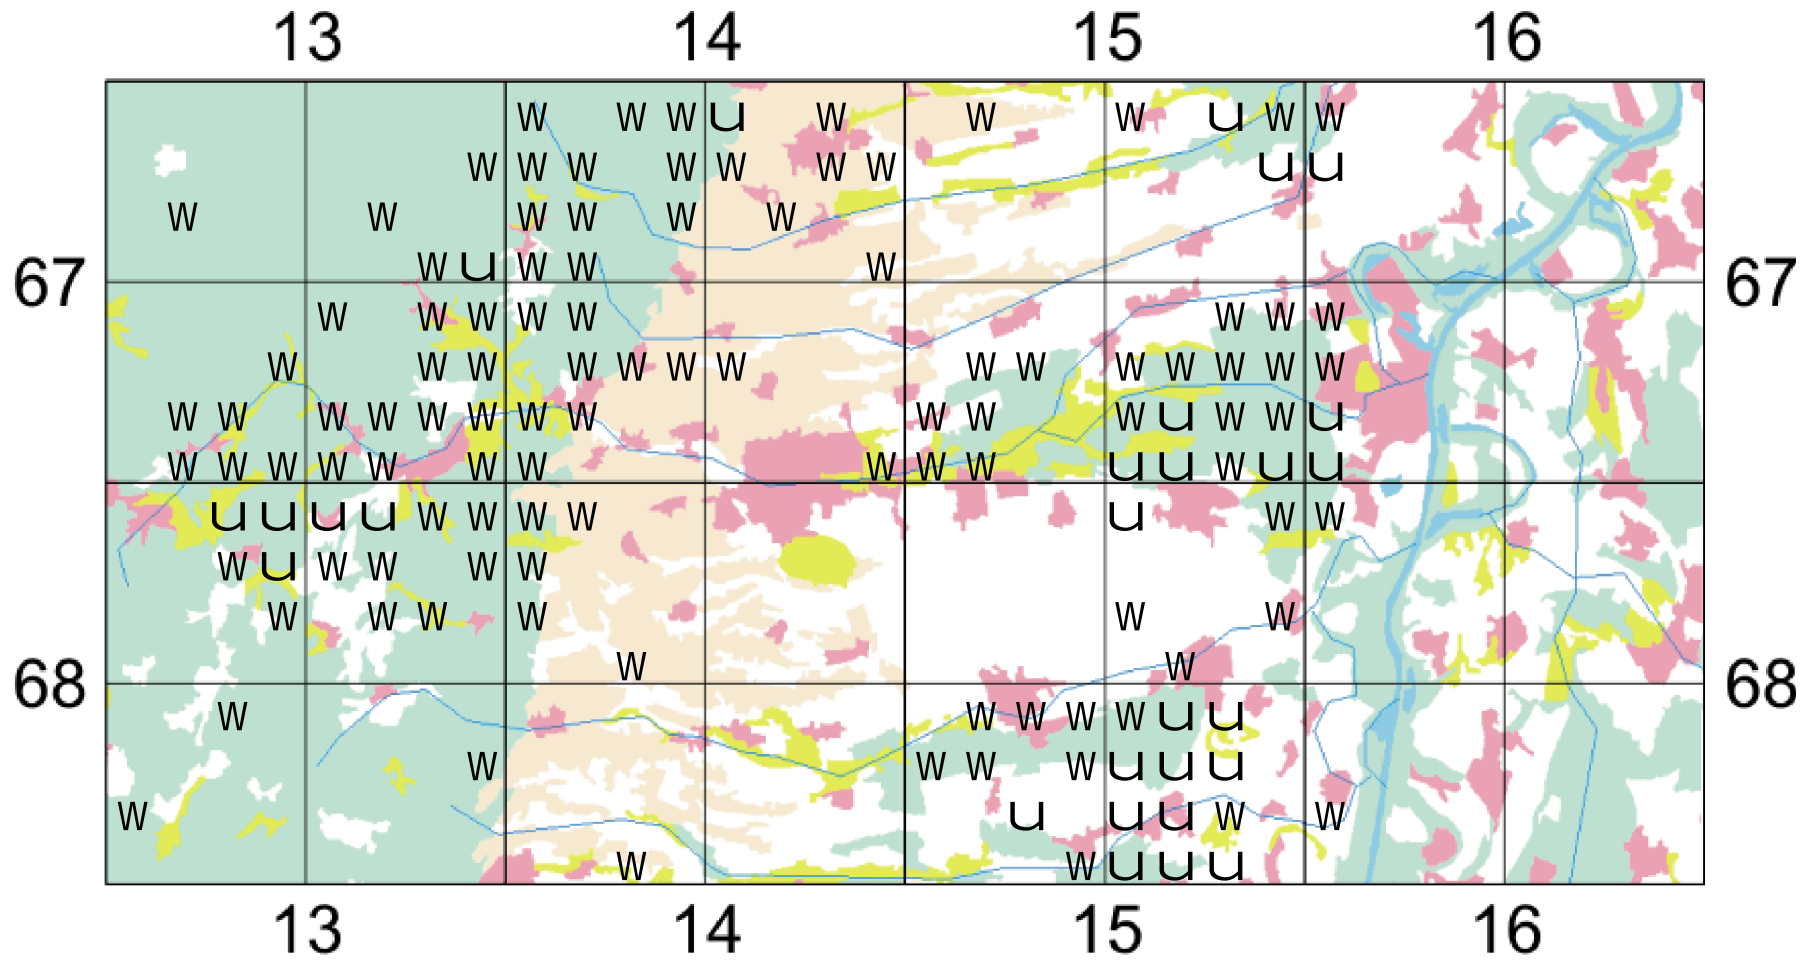

Rubus flaccidus

- | | | | | | | | |
|---|---------------------|---|------------------------|---|-------------|---|--------------------------------|
| U | indigen: viele Ex. | n | synanthrop: viele Ex. | o | unbeständig | U | ausgestorben (ehemals indigen) |
| W | indigen: wenige Ex. | § | synanthrop: wenige Ex. | O | kultiviert | | |