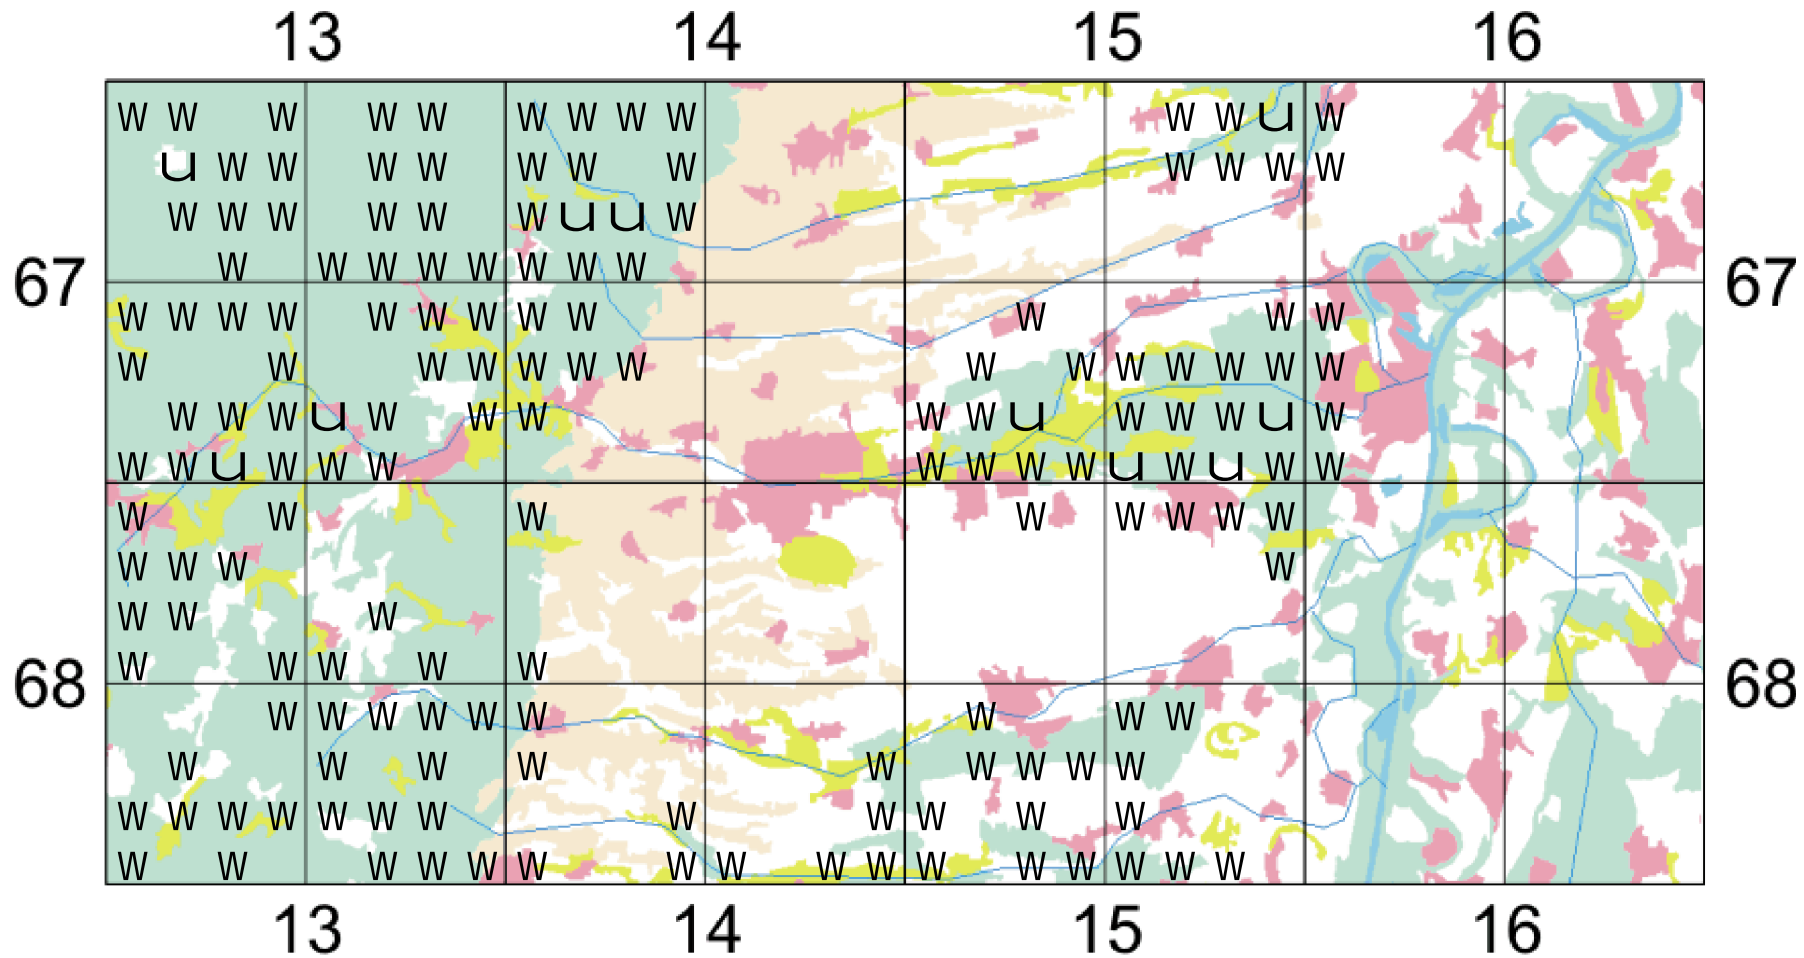

Rubus nessensis ssp. nessensis

- | | | | | | | | |
|---|---------------------|---|------------------------|---|-------------|---|--------------------------------|
| U | indigen: viele Ex. | n | synanthrop: viele Ex. | ° | unbeständig | U | ausgestorben (ehemals indigen) |
| W | indigen: wenige Ex. | § | synanthrop: wenige Ex. | O | kultiviert | | |