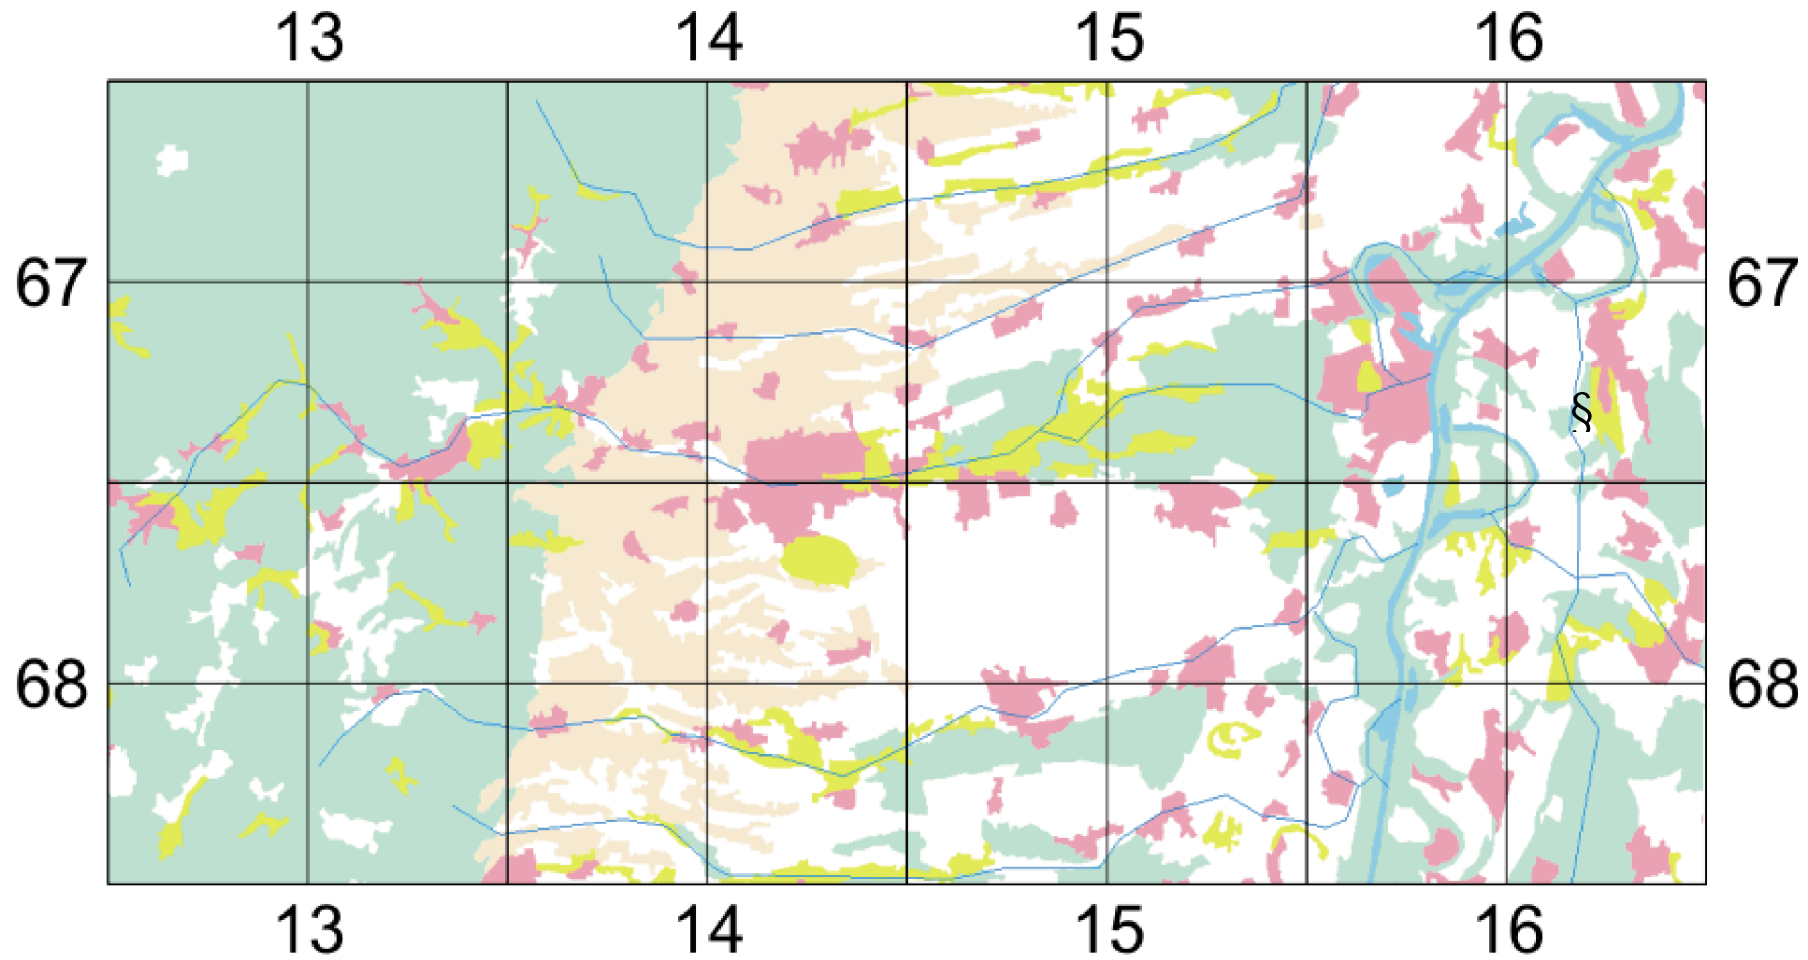

Salix x sordida = S. cinerea x purpurea

- | | | | | | | | |
|---|---------------------|---|------------------------|---|-------------|---|--------------------------------|
| U | indigen: viele Ex. | n | synanthrop: viele Ex. | ◦ | unbeständig | U | ausgestorben (ehemals indigen) |
| W | indigen: wenige Ex. | § | synanthrop: wenige Ex. | ○ | kultiviert | | |