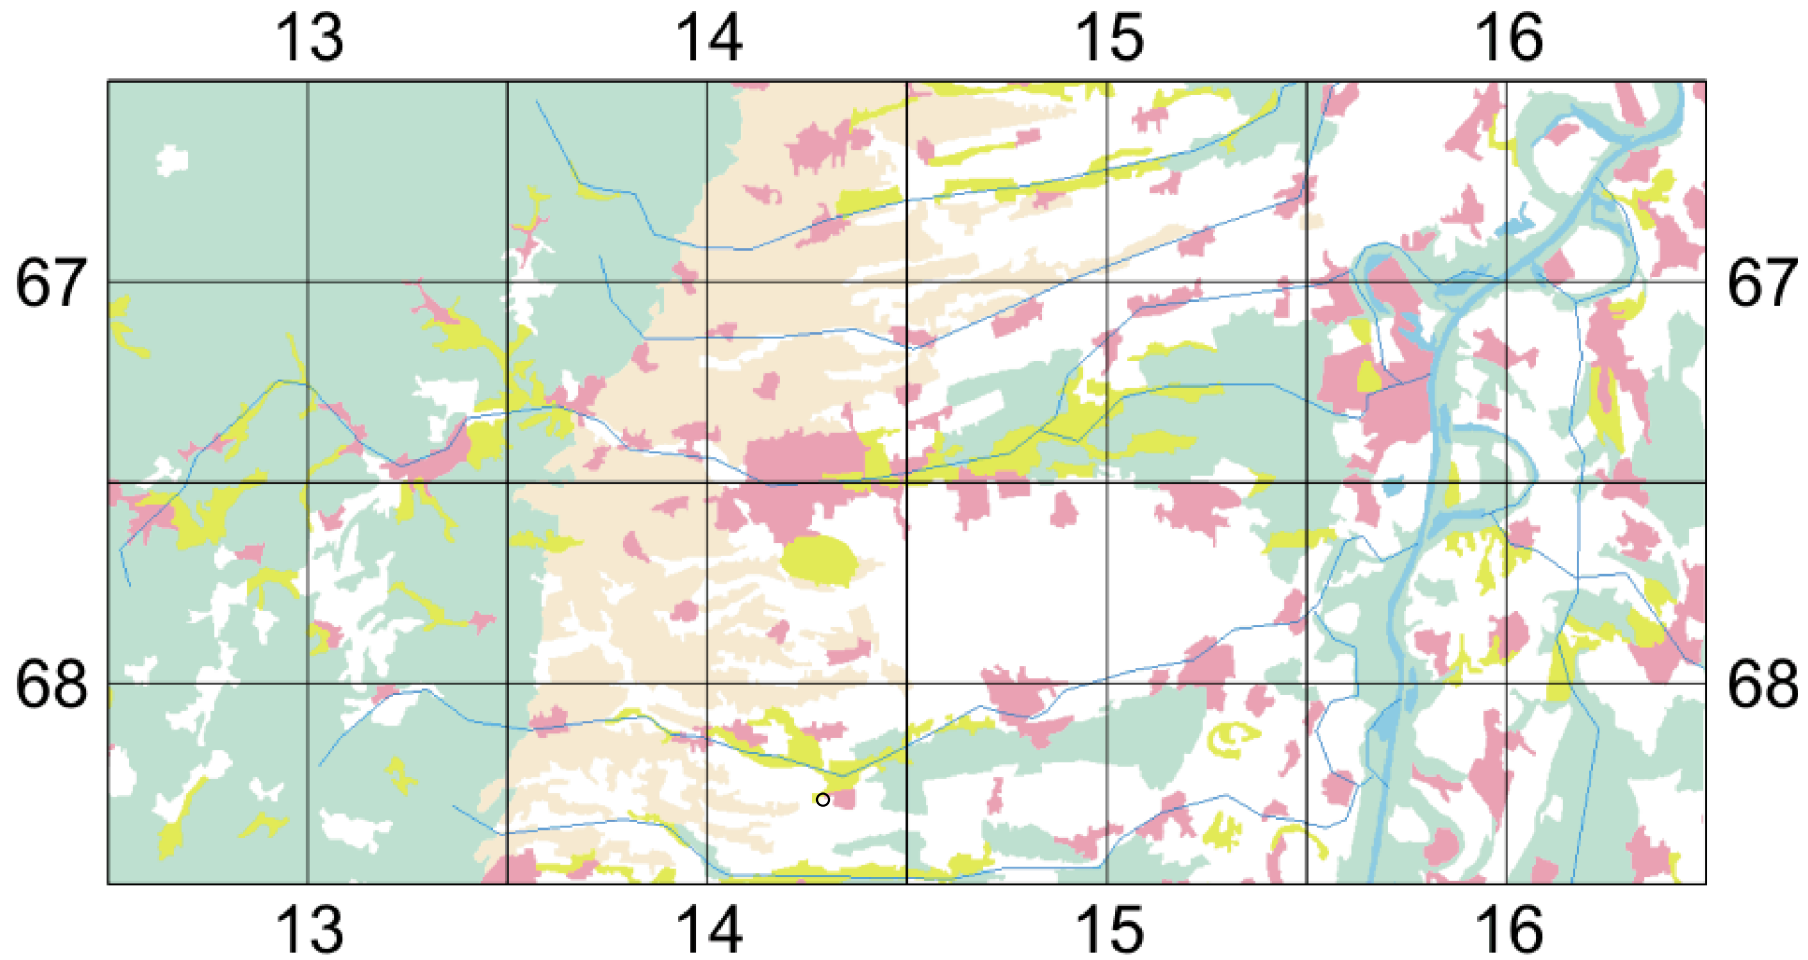

Scabiosa atropurpurea

- | | | | | | | | |
|---|---------------------|---|------------------------|---|-------------|---|--------------------------------|
| U | indigen: viele Ex. | n | synanthrop: viele Ex. | ◦ | unbeständig | U | ausgestorben (ehemals indigen) |
| W | indigen: wenige Ex. | § | synanthrop: wenige Ex. | ○ | kultiviert | | |