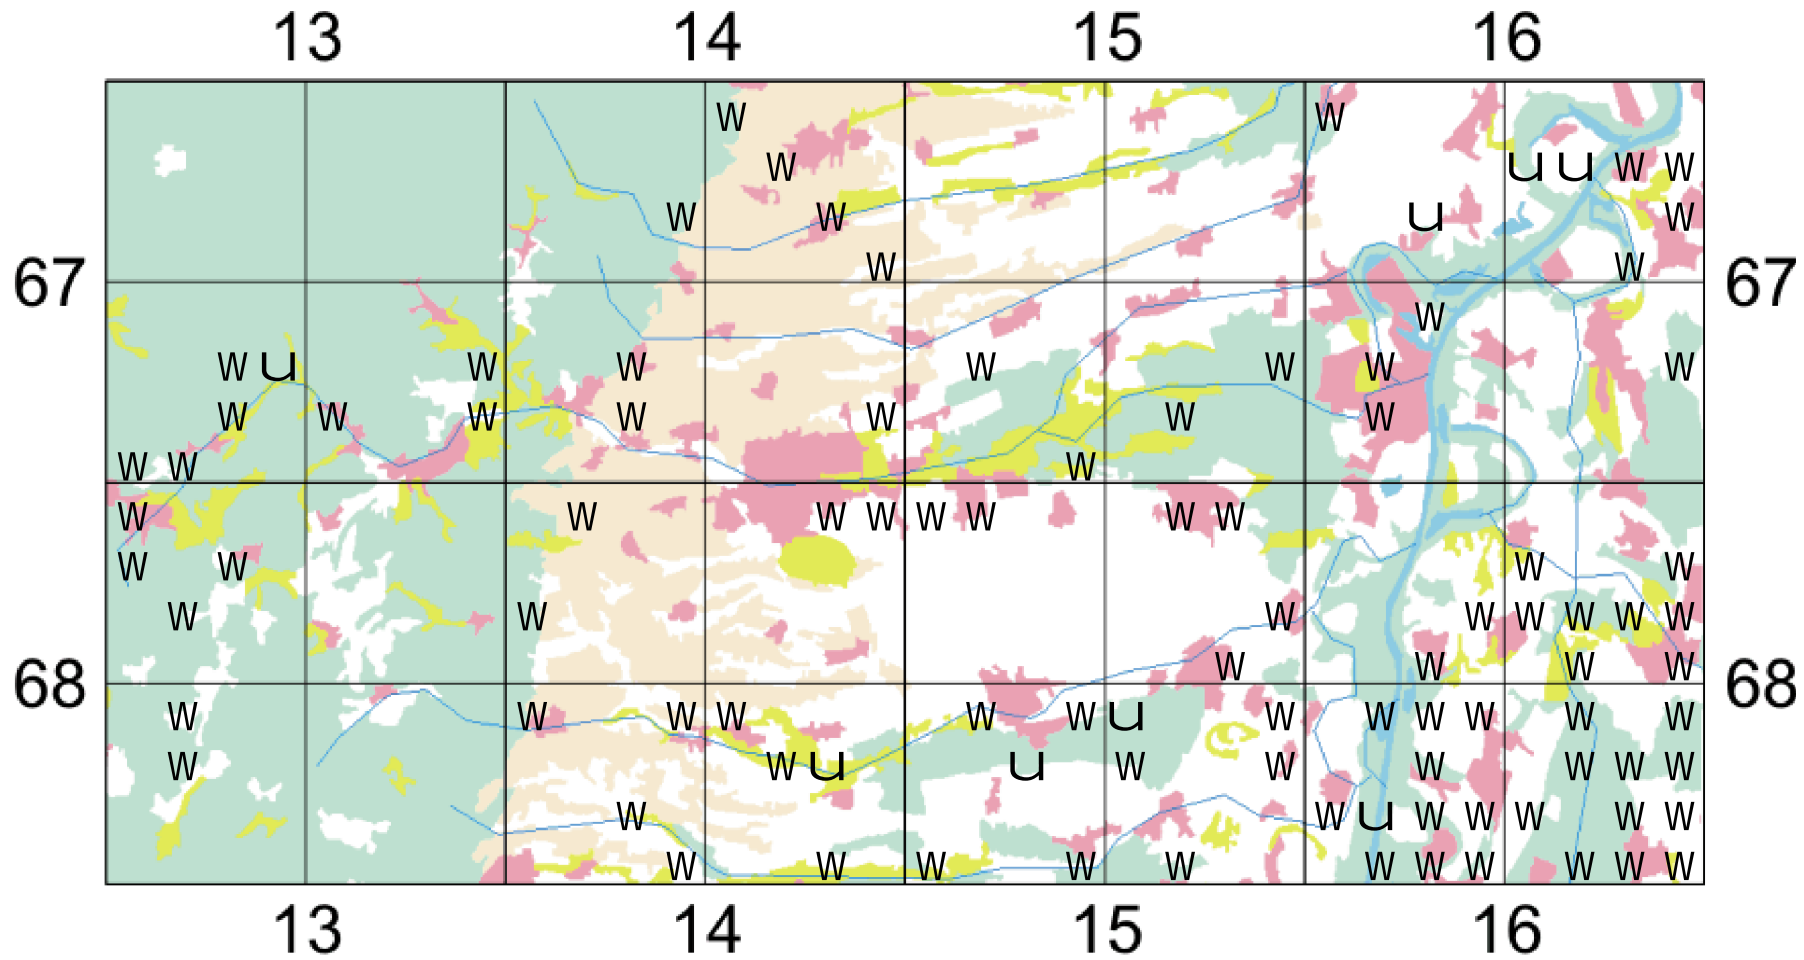

*Solanum nigrum* var. *atriplexifolium*

- |   |                     |   |                        |   |             |   |                                |
|---|---------------------|---|------------------------|---|-------------|---|--------------------------------|
| U | indigen: viele Ex.  | n | synanthrop: viele Ex.  | ° | unbeständig | U | ausgestorben (ehemals indigen) |
| W | indigen: wenige Ex. | § | synanthrop: wenige Ex. | O | kultiviert  |   |                                |