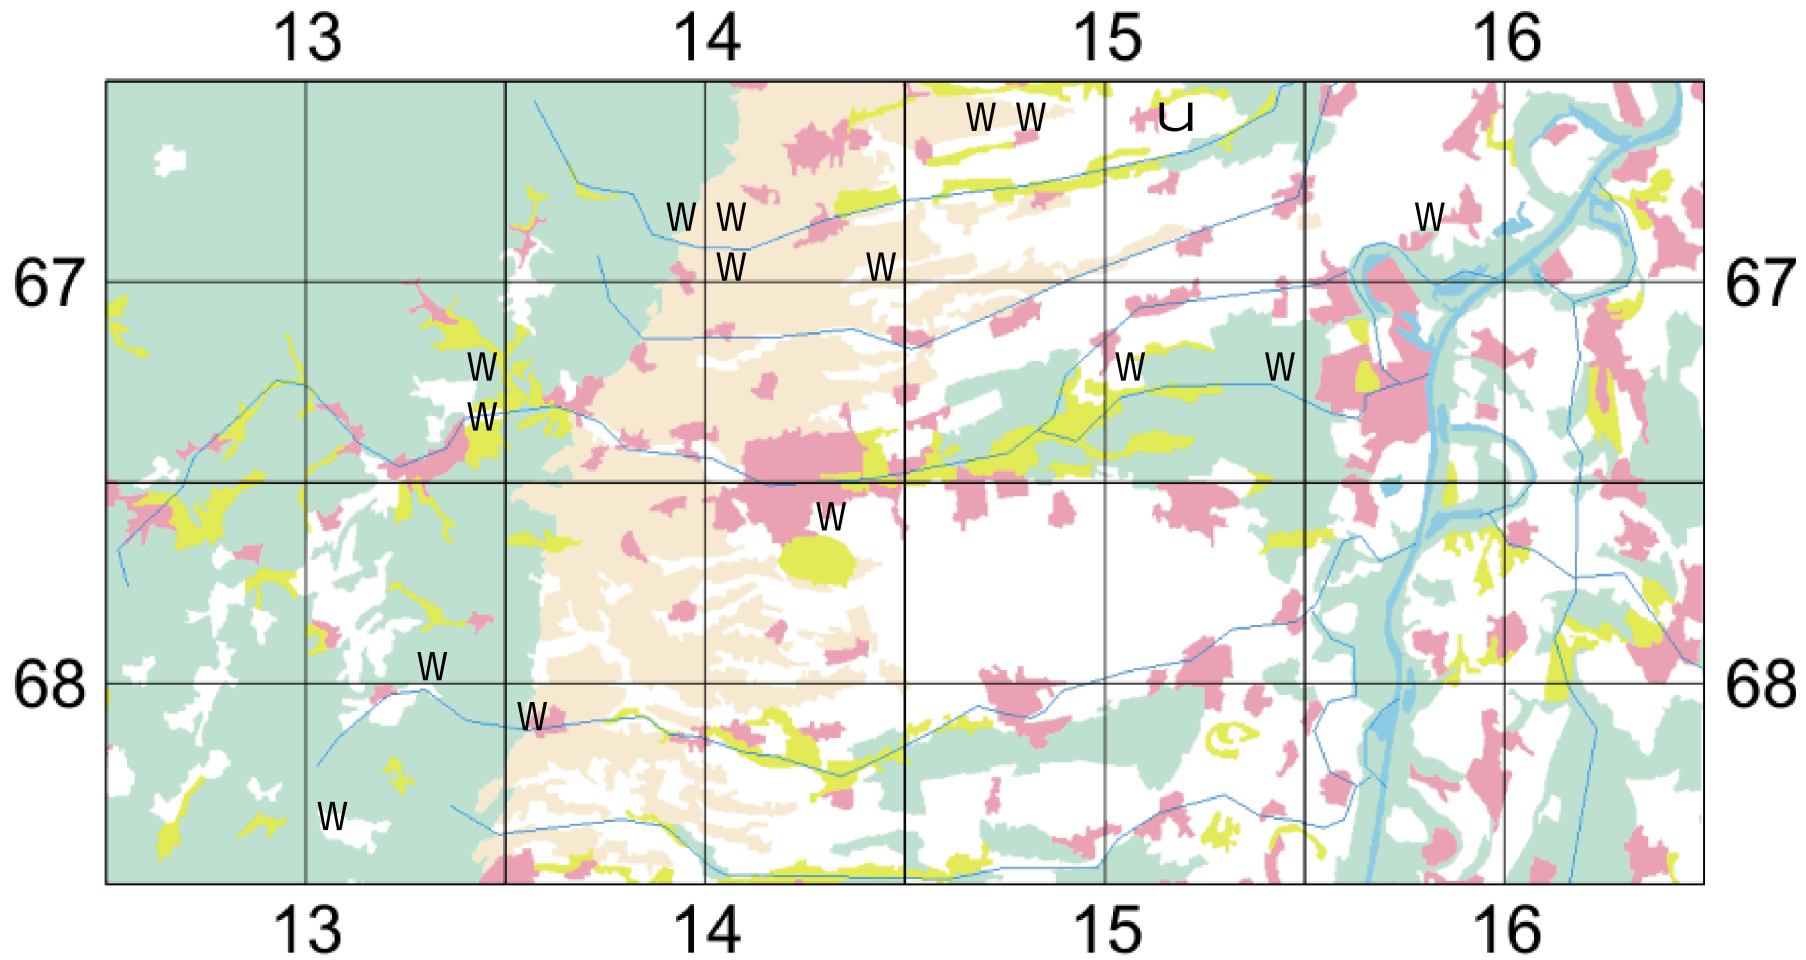

Solanum nigrum var. *chlorocarpum*

- | | | | | | | | |
|---|---------------------|---|------------------------|---|-------------|---|--------------------------------|
| U | indigen: viele Ex. | n | synanthrop: viele Ex. | ° | unbeständig | U | ausgestorben (ehemals indigen) |
| W | indigen: wenige Ex. | § | synanthrop: wenige Ex. | ○ | kultiviert | | |