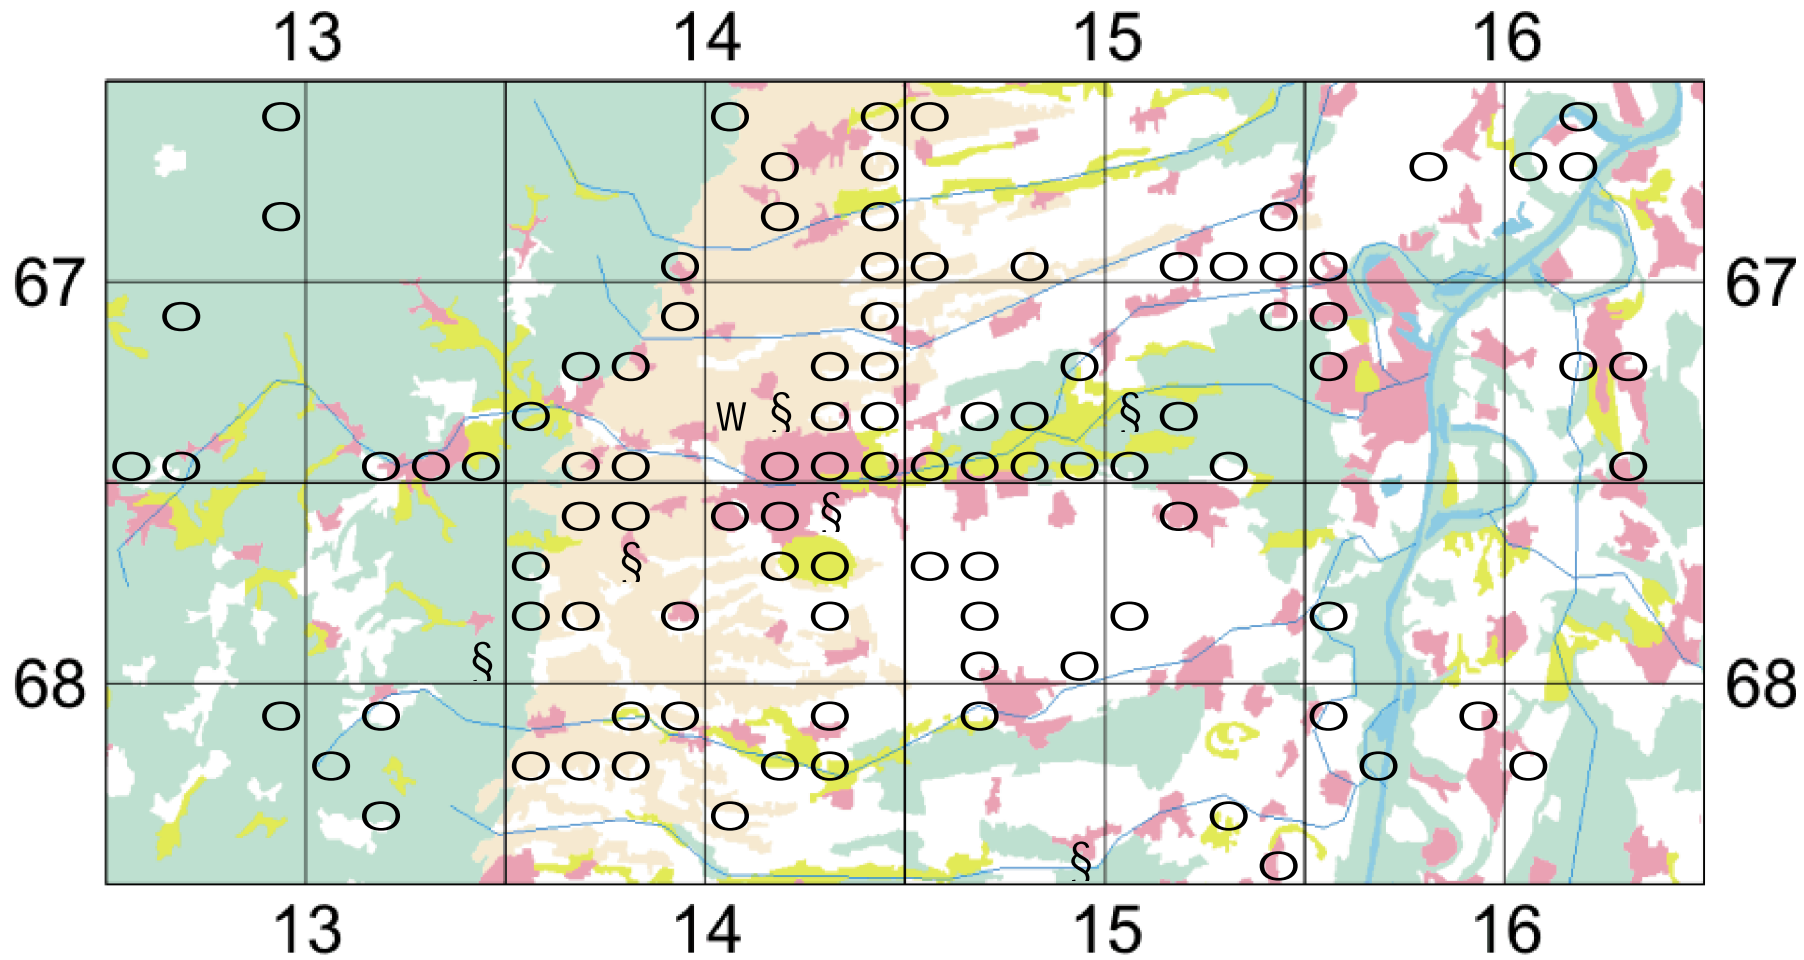

Sorbus intermedia = S. aria - aucuparia - torminalis

- | | | | | | | | |
|---|---------------------|---|------------------------|---|-------------|---|--------------------------------|
| U | indigen: viele Ex. | n | synanthrop: viele Ex. | ◦ | unbeständig | U | ausgestorben (ehemals indigen) |
| W | indigen: wenige Ex. | § | synanthrop: wenige Ex. | ○ | kultiviert | | |