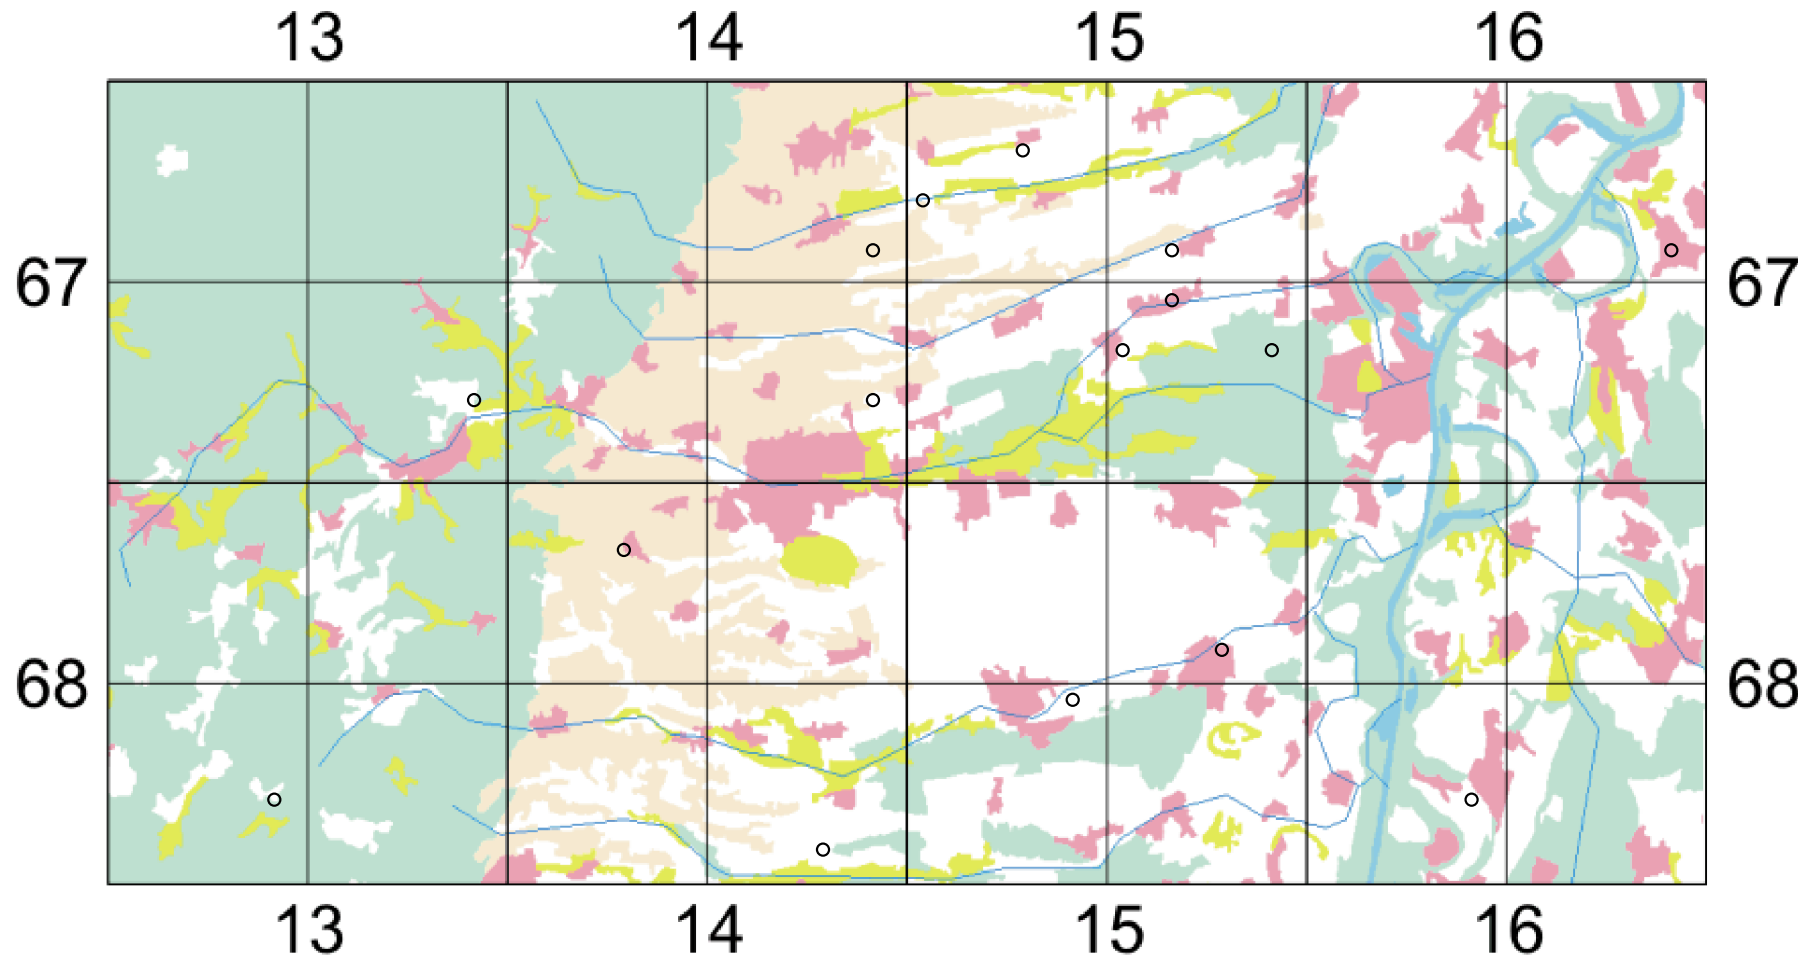

Sorghum bicolor

- | | | | | | | | |
|---|---------------------|---|------------------------|---|-------------|---|--------------------------------|
| U | indigen: viele Ex. | n | synanthrop: viele Ex. | o | unbeständig | U | ausgestorben (ehemals indigen) |
| W | indigen: wenige Ex. | § | synanthrop: wenige Ex. | O | kultiviert | | |