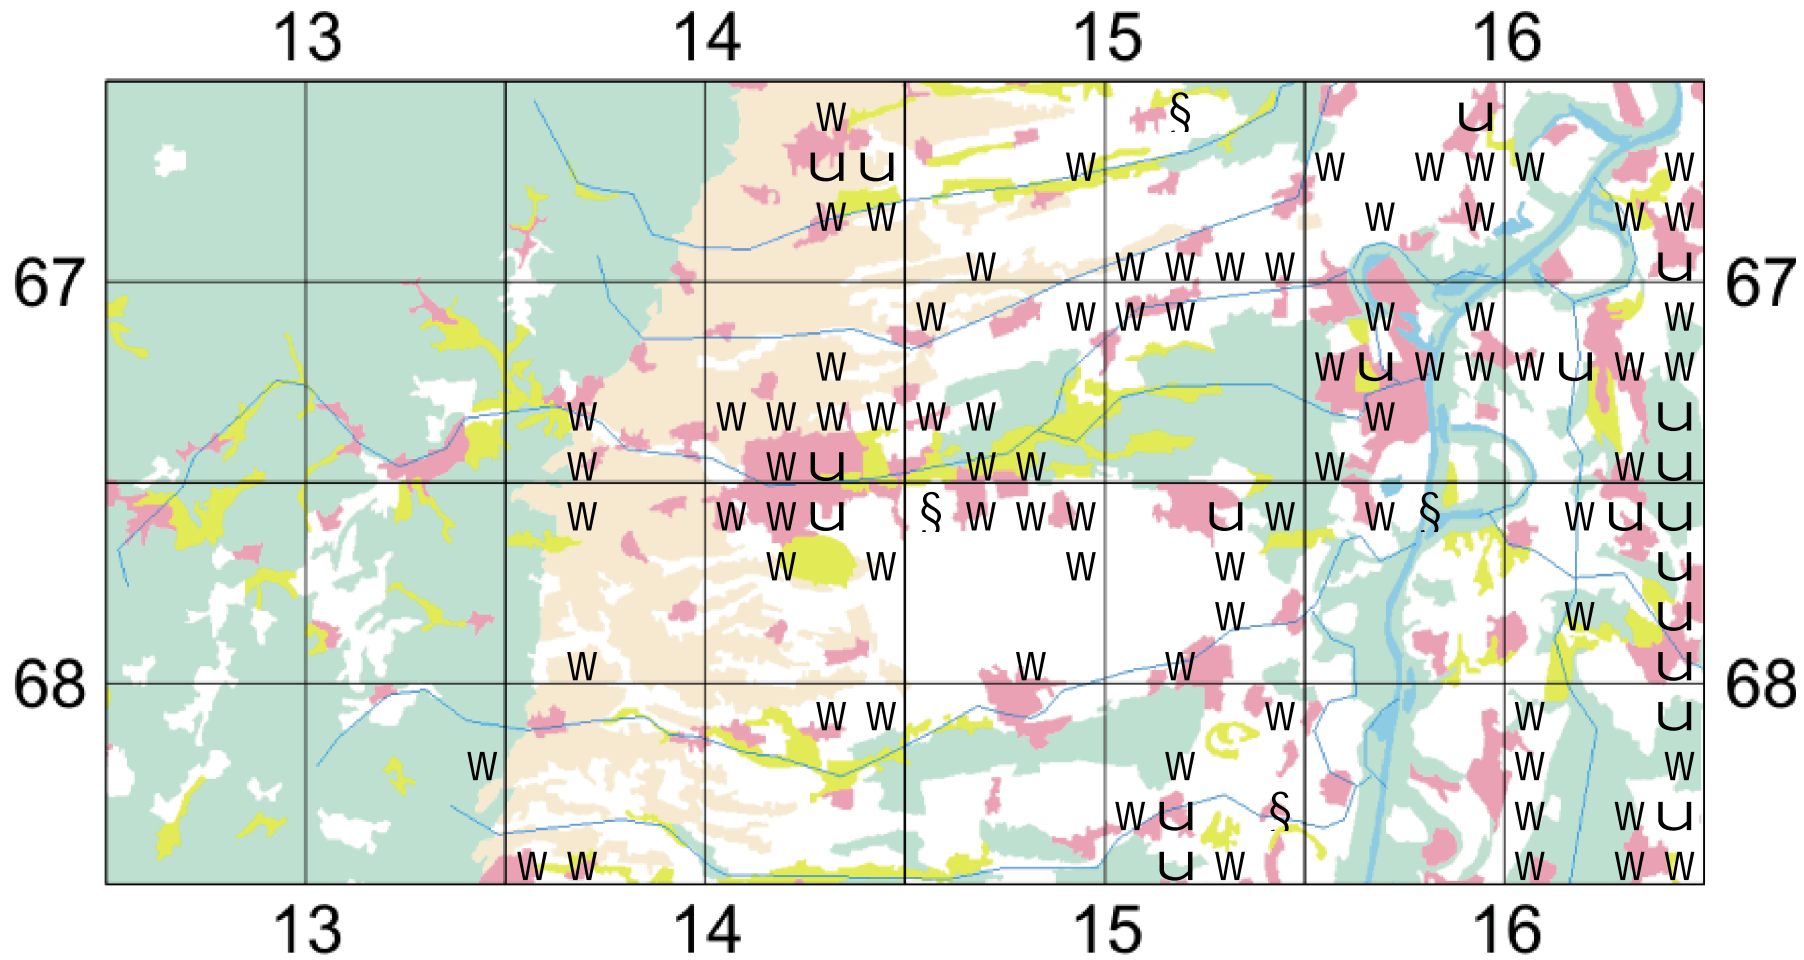

Tragopogon dubius

- | | | | | | | | |
|---|---------------------|---|------------------------|---|-------------|---|--------------------------------|
| U | indigen: viele Ex. | n | synanthrop: viele Ex. | ° | unbeständig | U | ausgestorben (ehemals indigen) |
| W | indigen: wenige Ex. | § | synanthrop: wenige Ex. | O | kultiviert | | |